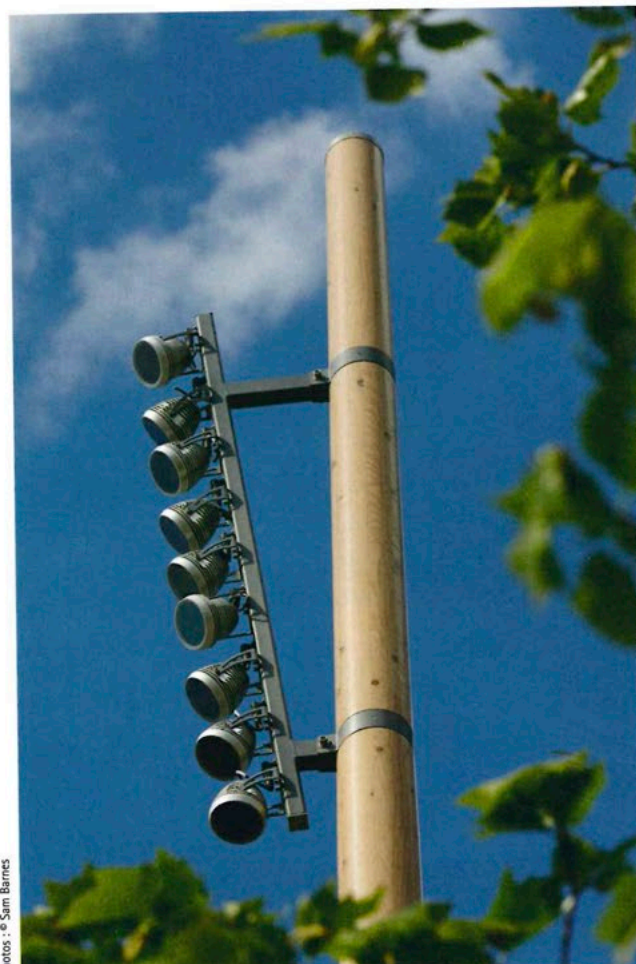

LUMIÈRE SUR KING'S CROSS

L'AGENCE D'ARCHITECTURE SPEIRS + MAJOR A ÉTÉ MISSIONNÉE POUR TRANSFORMER LES AXES PRINCIPAUX DU QUARTIER DE KING'S CROSS À LONDRES. TRÈS FRÉQUENTÉS, LES LIEUX DEVAIENT ÊTRE SÉCURISANTS ET CHALEUREUX POUR LES PASSANTS. SPEIRS + MAJOR FAIT APPEL À LEC, FABRICANT DE SOLUTIONS LUMINEUSES À LED. L'EXPERTISE DE CE DERNIER PERMET DE RÉALISER AVEC SUCCÈS UN LIEU DE VIE ET D'ÉCHANGES.

Pour cette réalisation, LEC a fabriqué 45 projecteurs à LEDs orientables (Luminy4-4040) intégrant des optiques adaptées pour un rendu homogène au sol et sans éblouissement. Le concept lumière du projet répond aux exigences techniques, réglementaires, fonctionnelles et esthétiques. A la périphérie de Lewis Cubitt Square, cinq colonnes d'éclairage en ligne illuminent les jets

d'eau, les zones de repos et les espaces verts en bordure. Les colonnes sont en bois et mesurent 13 mètres. Elles disposent de 9 projecteurs fixés en tête. Ils sont dotés de différentes optiques sur-mesure pour éclairer les espaces. Les mats et les armatures de fixation sont créés par le paysagiste Townshend. Ils s'intègrent parfaitement dans l'environnement.

Pour un rendu homogène de la lumière, LEC a conçu trois groupes indépendants de projecteurs sur chacun des mâts. 4 appareils de 12 LEDs avec une optique sur-mesure qui forment des ronds étroits pour l'éclairage près des fontaines, 3 appareils de 8 LEDs avec une autre optique pour un effet lumineux rond et large afin d'éclairer les abords de la place et 2 appareils de 12 LEDs