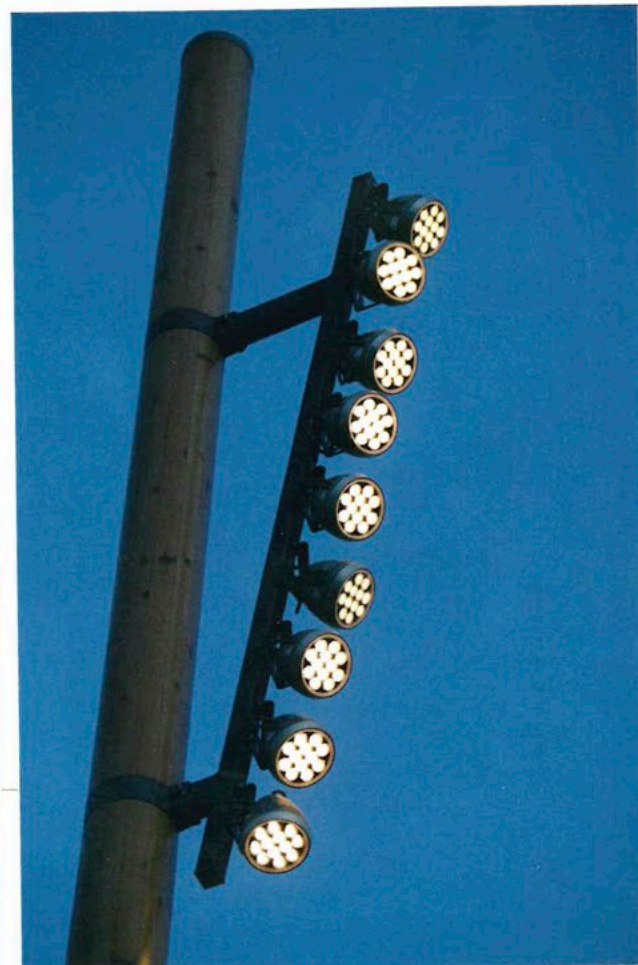

LUMIÈRE SUR KING'S CROSS

L'AGENCE D'ARCHITECTURE SPEIRS + MAJOR A ÉTÉ MISSIONNÉE POUR TRANSFORMER LES AXES PRINCIPAUX DU QUARTIER DE KING'S CROSS À LONDRES. TRÈS FRÉQUENTÉS, LES LIEUX DEVAIENT ÊTRE SÉCURISANTS ET CHALEUREUX POUR LES PASSANTS. SPEIRS + MAJOR FAIT APPEL À LEC, FABRICANT DE SOLUTIONS LUMINEUSES À LED. L'EXPERTISE DE CE DERNIER PERMET DE RÉALISER AVEC SUCCÈS UN LIEU DE VIE ET D'ÉCHANGES.

Pour cette réalisation, LEC a fabriqué 45 projecteurs à LEDs orientables (Luminy4-4040) intégrant des optiques adaptées pour un rendu homogène au sol et sans éblouissement. Le concept lumière du projet répond aux exigences techniques, réglementaires, fonctionnelles et esthétiques. A la périphérie de Lewis Cubitt Square, cinq colonnes d'éclairage en ligne illuminent les jets

Pour un rendu homogène de la lumière, LEC a conçu trois groupes indépendants de projecteurs sur chacun des mâts. 4 appareils de 12 LEDs avec une optique sur-mesure qui forment des ronds étroits pour l'éclairage près des fontaines, 3 appareils de 8 LEDs avec une autre optique pour un effet lumineux rond et large afin d'éclairer les abords de la place et 2 appareils de 12 LEDs