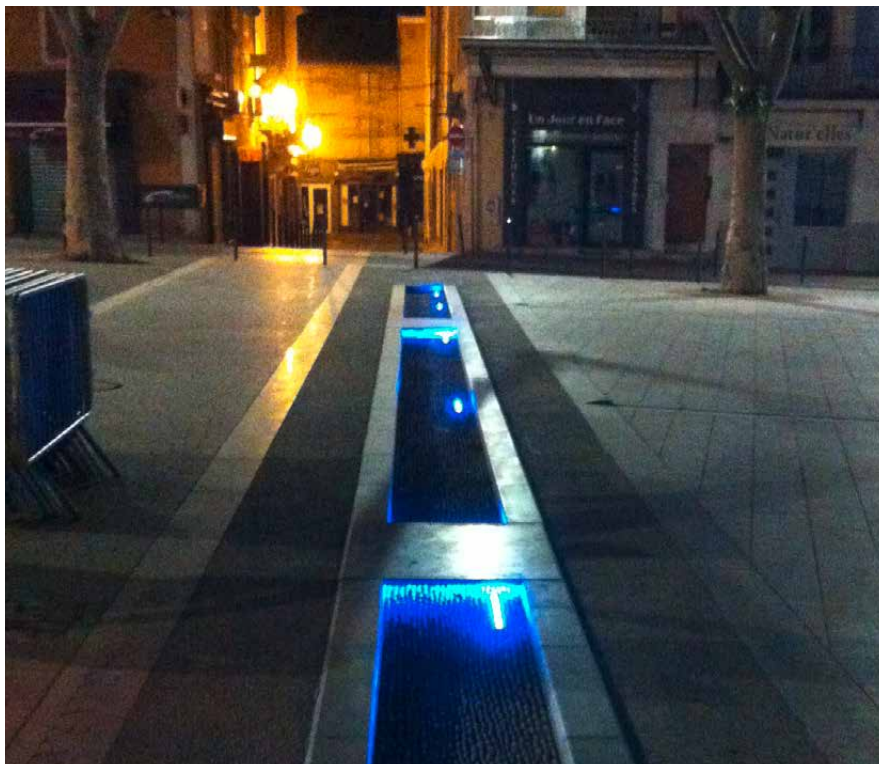

Place Montfort à Vaison-la-Romaine

Mise en lumière de la fontaine et du canal de la place Montfort située en région Provence Alpes Côte d'Azur.

Le canal est éclairé par :

- > 17 longueurs de 0,5 m de barreaux lumineux [5623-Brunei](#) SL homogène 120° à 120 LED/m bleues
- > 6 longueurs de 1 m de barreaux [5620-Brunei](#) HL à 165 LED/m bleues.

La fontaine est mise en lumière par :

- > 5 x [4010XX-Luminy](#) CW-20 projecteur inox ouverture 20°, 1 Superwatt 3W en blanc froid
- > 4 x [4010XX-Luminy](#) BW-20 projecteur inox, ouverture 20°, 1 Superwatt 1W en blanc froid
- > 6 x [4020XX-Luminy 2](#) CW4-10 projecteur inox, ouverture 10°, 4 Superwatts 3W en blanc froid

Prescripteur : APS Valence

Maîtrise d'ouvrage :

Ville de Vaison-la-Romaine

Installateur : SOBECA Cavailon