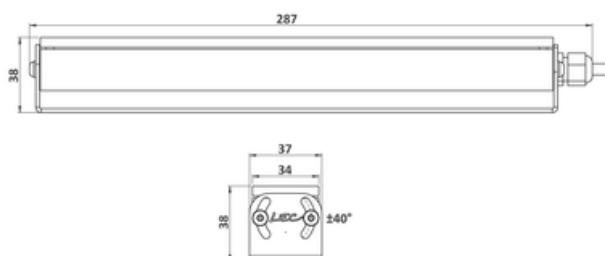

5633 ARCHES

Ce projecteur linéaire de dimension compacte est destiné à être posé sur un appui de fenêtre ou une corniche.

Équipé de l'optique de type 100x12°, les montants et le linteau de l'encadrement de fenêtre seront éclairés sans émission de faisceaux parasites.

Pour la pose sur bandeau architectural, le choix d'optiques disponibles permet d'avoir des faisceaux pincés montant haut ou une homogénéité de nappage de façade malgré une implantation très rasante.

APPLICATIONS :

- Éclairage d'encadrement de fenêtre
- Éclairage rasant de façades
- Mise en valeur de patrimoine architectural
- Éclairage de cheminements
- Éclairage direct ou indirect d'espaces publics

- Corps en aluminium usiné anodisé incolore
- Fenêtre en verre organique antivandalisme
- Visserie en acier inoxydable 316L
- Peinture thermolaquage sur demande
- Option trichromie disponible

OPTIONS POSSIBLES

Nombre de LED	6
Type de LED	LED de puissance. Pour pays chauds, nous consulter.

Affinez votre sélection avec le configurateur produit en ligne, en fonction de vos critères techniques, en cliquant sur ce lien : <http://www.lec.fr/5633-arches-r110>

DOMAINE

Éclairage

Flux de référence : **1338 lm**
Cette valeur, obtenue en sortie de luminaire, correspond à l'optimum de nombre et de type de LED, pour un blanc froid (6000K)

EMPLACEMENT

Appliques

CARACTÉRISTIQUES

Poids : 430 g

Options d'effets lumineux

- 1 Orientable sur 1 axe
- Faisceau orientable
- Divers angles d'ouverture du faisceau lumineux
- Fenêtre plane transparente
- Animation couleur (option)

Alimentation - pilotage

Longueur de câble 1 m

Intégré : 24V-PWM
Déporté : 24V-0/10V, 24V-DMX, 24V-DALI

Matériaux

- AL Aluminium anodisé satiné
- PC 2 Fenêtre polycarbonate, anti-vandalisme, anti-U.V., anti-rayures, M2

Tenue mécanique - Etanchéité

- IK10 Résistant aux chocs de 20 joules (IK10)
- IP67 Étanche à l'immersion temporaire