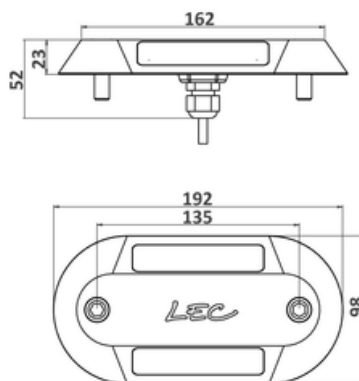

CARACTÉRISTIQUES

Deux directions d'émission.

- Corps en aluminium usiné anodisé incolore
- Fenêtre en verre organique antivandalisme
- Visserie en acier inoxydable 316L
- A fixer directement au sol ou sur la platine d'encastrement (2 dimensions de pots d'encastrement disponibles)
- Supporte le roulage occasionnel de tout type de véhicule

DOMAINE

Éclairage

Flux de référence : **1605 lm**
Cette valeur, obtenue en sortie de luminaire, correspond à l'optimum de nombre et de type de LED, pour un blanc froid (6000K)

EMPLACEMENT

- ↳ Encastrés de sol
- ↳ Bordures de trottoirs