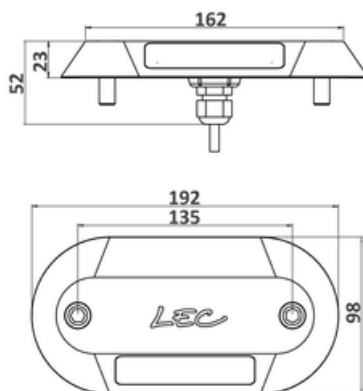

CARACTÉRISTIQUES

1 seule direction d'émission

- Corps en aluminium usiné anodisé incolore
- Fenêtre en verre organique antivandalisme
- Visserie en acier inoxydable 316L
- A fixer directement au sol ou sur la platine d'encastrement (2 dimensions de pots d'encastrement disponibles)
- Supporte le roulage occasionnel de tout type de véhicule