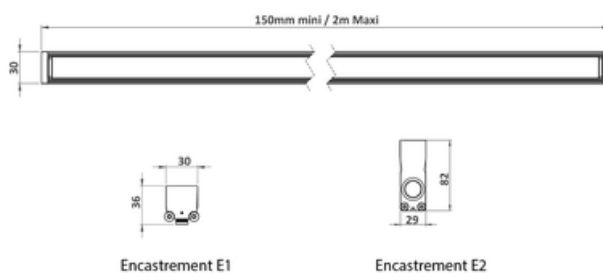

5620

BRUNEI

Barreau lumineux à encastrer sur l'espace public.
Commandable à la longueur voulue (maximum 2 m), il permet les poses individuelles ou en ligne continue.
Longueur minimum = 150 mm
Pose antivandalisme par clippage sans vis.
Nombreuses solutions de pose, d'accessoires, d'interconnectique pour simplifier l'intégration.

APPLICATIONS :

- Main courante éclairante
- Éclairage de tablier de pont
- Éclairage direct ou indirect d'espace public

CARACTÉRISTIQUES

- Profilé en verre organique antivandalisme
- Fourreau en aluminium anodisé incolore
- Sans saillie
- Nombreuses solutions de connectique
- 2 Profils de pose avec accessoires en aluminium extrudé
 - Version encastrement dans le sol avec réservation interne pour passage de câble et interconnectique
 - Version applique compacte
- Pose unitaire ou en ligne continue
- Option trichromie disponible

Alimentation - pilotage

Longueur de câble Connector

Matériaux

- AL Aluminium usiné anodisé satiné
- VO Verre organique anti-vandalisme

Tenue mécanique - Etanchéité

- Supporte le roulage des 2 roues
- Supporte le roulage occasionnel tous véhicules
- IK10 Résistant aux chocs de 60 joules (IK10)
- IP68 Étanche à l'immersion prolongée