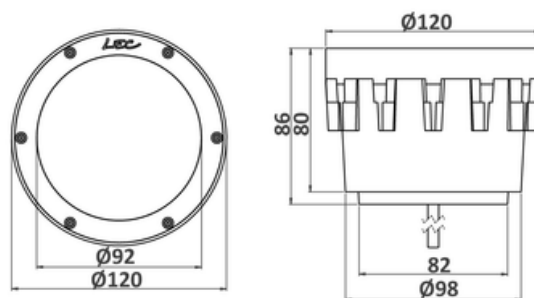

5712

ALBI

Version mini de la gamme des encastrés ronds orientables.

Rotation à 360° du projecteur dans son encastrément pour orienter le flux dans la bonne direction sans contrainte de pose.

Module lumineux inclinable (+/-20°) sans ouverture, et sans affecter son étanchéité.

APPLICATIONS :

- Mise en valeur de détails architecturaux, mobiliers urbains, arbustes...
- Places et espaces publics

CARACTÉRISTIQUES

- Corps en aluminium anodisé
- Colerette en aluminium usiné anodisé incolore
- Fenêtre en verre organique antivandalisme
- Visserie en acier inoxydable 316L
- Sans saillie
- 2 dimensions de pots d'encastrement possibles
- Supporte le roulage occasionnel de tout type de véhicule
- Option trichromie disponible

Nombre de LED 3

Type de LED LED de puissance. Pour pays chauds, nous consulter.

Affinez votre sélection avec le configurateur produit en ligne, en fonction de vos critères techniques, en cliquant sur ce lien :

<http://www.lec.fr/5712-albi-r143>

DOMAINE

Éclairage

Flux de référence : **669 lm**

Cette valeur, obtenue en sortie de luminaire, correspond à l'optimum de nombre et de type de LED, pour un blanc froid (6000K)

EMPLACEMENT

Encastrés de sol sans saillie

Encastrés de sol

CARACTÉRISTIQUES

Poids : 450 g

Options d'effets lumineux

- Option trichromie
- Orientable sur 2 axes
- Faisceau orientable
- Divers angles d'ouverture du faisceau lumineux
- Fenêtre plane transparente
- Animation couleur (option)

Alimentation - pilotage

Longueur de câble 0.15 m

Matériaux

- Fonte d'aluminium
- Inox 316L
- Fenêtre polycarbonate, anti-vandalisme, anti-U.V., anti-rayures, M2

Tenue mécanique - Etanchéité

- IP69 jet d'eau sous pression (ancien classement)
- Supporte le roulage occasionnel tous véhicules
- IK10 Résistant aux chocs de 60 joules (IK10)
- IP68 Étanche à l'immersion prolongée