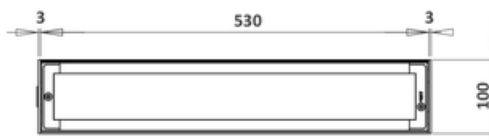

5762

PASSY

Projecteur linéaire à encastrer dans l'espace public. Commandable en deux longueurs, il permet les poses individuelles ou en ligne continue. Plateau de LED inclinable (0° à 25°) par réglage externe sans démontage du projecteur et sans affecter son étanchéité. Retournement de l'appareil dans son encastrement pour la direction opposée. Pose antivandalisme par clippage sans vis.

APPLICATIONS :

- Éclairage de façade de moyenne hauteur (10m)
- Mise en valeur d'éléments architecturaux, mobiliers urbains, arbres...
- Places et espaces publics

CARACTÉRISTIQUES

Longueur = 530 mm

- Corps en aluminium anodisé incolore
- Fenêtre en verre organique antivandalisme
- Sans saillie
- Profilé d'encastrement et accessoires en aluminium extrudé pour une pose en ligne continue ou unitaire
- Réservation dans l'encastrement pour le passage du câble et interconnectique
- Supporte le roulage occasionnel de tout type de véhicule
- Option quadrichromie disponible
- Option coupe-flux disponible