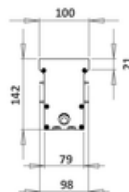

APPLICATIONS :

- Éclairage de façade de moyenne hauteur (10m)
- Mise en valeur d'éléments architecturaux, mobiliers urbains, arbres...
- Places et espaces publics

CARACTÉRISTIQUES

Longueur = 530 mm

- Corps en aluminium anodisé incolore
- Fenêtre en verre organique antivandalisme
- Sans saillie
- Profilé d'encastrement et accessoires en aluminium extrudé pour une pose en ligne continue ou unitaire
- Réservation dans l'encastrement pour le passage du câble et interconnectique
- Supporte le roulage occasionnel de tout type de véhicule
- Option quadrichromie disponible
- Option coupe-flux disponible