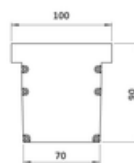

APPLICATIONS :

- Éclairage de façade de moyenne hauteur (10m)
- Mise en valeur d'éléments architecturaux, mobiliers urbains, arbres...
- Places et espaces publics

CARACTÉRISTIQUES

Longueur = 530 mm

- Corps en aluminium anodisé incolore
- Fenêtre en verre organique antivandalisme
- Sans saillie
- Profilé d'encastrement et accessoires en aluminium extrudé pour une pose en ligne continue ou unitaire
- Réservation dans l'encastrement pour le passage du câble et interconnectique
- Supporte le roulage occasionnel de tout type de véhicule
- Option quadrichromie disponible
- Option coupe-flux disponible