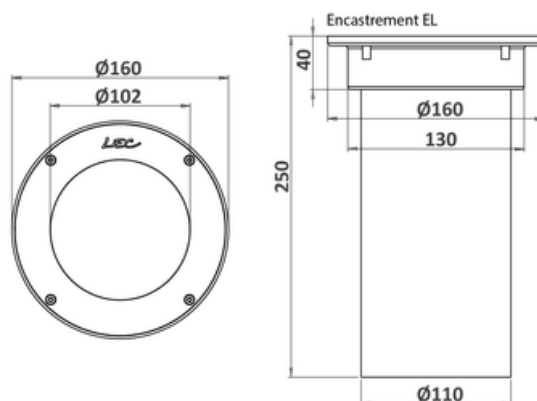

2855H METEOR

Version «maxi» de la gamme des encastrés ronds arrasants.

APPLICATIONS :

- Balisage sécuritaire ou décoratif
- Implantation régulière pour surligner un cheminement, une piste cyclable, un escalier
- Animation d'espaces publics

CARACTÉRISTIQUES

Fenêtre homogène

- Corps et colerette en aluminium anodisé incolore
- Fenêtre en verre organique antivandalisme
- Visserie en acier inoxydable 316L
- Sans saillie
- A fixer dans le pot d'encastrement dédié
- Option trichromie disponible

Nombre de LED	45
Type de LED	LED CMS à 120° (S)

Affinez votre sélection avec le configurateur produit en ligne, en fonction de vos critères techniques, en cliquant sur ce lien :

<http://www.lec.fr/2855hz-meteor-r859>

DOMAINE

- ☒ Balisage

EMPLACEMENT

- ☒ Encastrés de sol sans saillie
- ☐ Encastrés de sol

CARACTÉRISTIQUES

- ☒ Poids : 590 g

Options d'effets lumineux

- ☒ Option trichromie
- ☒ Non orientable
- ☒ Fenêtre plane homogène (option)
- ☒ Animation couleur (option)

Alimentation - pilotage

- ☒ Longueur de câble 1 m

Matériaux

- ☒ AL Aluminium usiné anodisé satiné
- ☒ PC 2 Fenêtre polycarbonate, anti-vandalisme, anti-U.V., anti-rayures, M2

Tenue mécanique - Etanchéité

- ☒ IK10 Résistant aux chocs de 60 joules (IK10)
- ☒ 60J
- ☒ IP68 Étanche à l'immersion prolongée