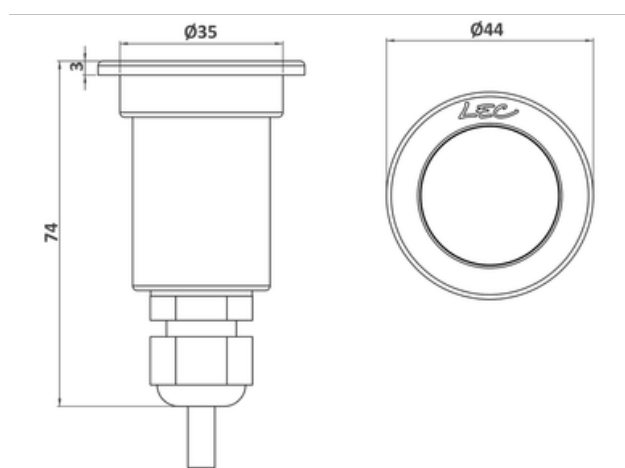

1530R BORDEAUX

Version «mini» de la gamme des encastrés ronds arrasants. La collerette permet de masquer les imperfections de l'encastrement. Pour des versions avec pots d'encastrement, voir BOURGOGNE.

APPLICATIONS :

- Mise en valeur de détails architecturaux, mobiliers urbains, petites végétations...
- En pose murale, éclairage de pistes cyclables, cheminement piétonniers, escaliers
- Places et espaces publics

CARACTÉRISTIQUES

- Corps en aluminium usiné anodisé incolore (sauf 1530RX)
- Fenêtre en verre organique antivandalisme
- Visserie en acier inoxydable 316L
- À encastrer et coller dans des murs, des bornes, des mâts ou autres supports.

Nombre de LED	1
Type de LED	LED de puissance. Pour pays chauds, nous consulter.

Affinez votre sélection avec le configurateur produit en ligne, en fonction de vos critères techniques, en cliquant sur ce lien : <http://www.lec.fr/1530r-bordeaux-r921>

DOMAINE

Éclairage

Flux de référence : **223 lm**

Cette valeur, obtenue en sortie de luminaire, correspond à l'optimum de nombre et de type de LED, pour un blanc froid (6000K)

EMPLACEMENT

Bordures de trottoirs

CARACTÉRISTIQUES

Poids : 125 g

Options d'effets lumineux

faisceau dévié 20° (option)

Non orientable

Divers angles d'ouverture de faisceau lumineux

Fenêtre plane transparente

Alimentation - pilotage

Longueur de câble 1 m

Matériaux

Aluminium usiné anodisé satiné

Fenêtre polycarbonate, anti-vandalisme, anti-U.V., anti-rayures, M2

Tenue mécanique - Etanchéité

IK10

Résistant aux chocs de 60 joules (IK10)

60J

IP68

Étanche à l'immersion prolongée