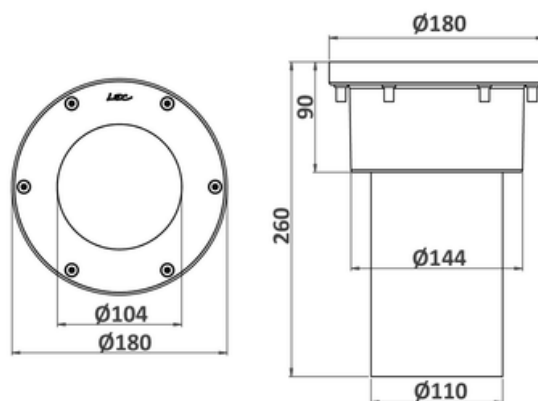

5716 ALLEVARD

Version médiane de la gamme des encastrés ronds orientables.

Rotation à 360° du projecteur dans son encastrément pour orienter le flux dans la bonne direction sans contrainte de pose.

Plateau de LED inclinable (0° à 25°) par réglage externe sans démontage du projecteur et sans affecter son étanchéité.

APPLICATIONS :

- Éclairage de façade de faible hauteur (5m)
- Mise en valeur de détails architecturaux, mobiliers urbains, petits arbres...
- Places et espaces publics

CARACTÉRISTIQUES

- Corps en aluminium anodisé
- Colerette en aluminium usiné anodisé incolore
- Fenêtre en verre organique antivandalisme
- Visserie en acier inoxydable 316L
- Sans saillie
- 2 dimensions de pots d'encastrement possibles
- Supporte le roulage occasionnel de tout type de véhicule
- Option quadrichromie disponible

Nombre de LED 6, 7

Type de LED LED de puissance. Pour pays chauds, nous consulter.

Affinez votre sélection avec le configurateur produit en ligne, en fonction de vos critères techniques, en cliquant sur ce lien :

<http://www.lec.fr/5716-allevard-r97>

DOMAINE

Éclairage

Flux de référence : **1561 lm**
Cette valeur, obtenue en sortie de luminaire, correspond à l'optimum de nombre et de type de LED, pour un blanc froid (6000K)

EMPLACEMENT

Encastrés de sol sans saillie

Encastrés de sol

CARACTÉRISTIQUES

Poids : 2300 g

Options d'effets lumineux

Option quadrichromie

Orientable sur 2 axes

Faisceau orientable

Divers angles d'ouverture du faisceau lumineux

Fenêtre plane transparente

Animation couleur (option)

Alimentation - pilotage

Longueur de câble 1 m

Matériaux

AL Aluminium usiné anodisé satiné

316L Inox 316L

PC 2 Fenêtre polycarbonate, anti-vandalisme, anti-U.V., anti-rayures, M2

Tenue mécanique - Étanchéité

Supporte le roulage occasionnel tous véhicules

IK10 Résistant aux chocs de 60 joules (IK10)

IP68 Étanche à l'immersion prolongée

Orientation réglable sans démontage