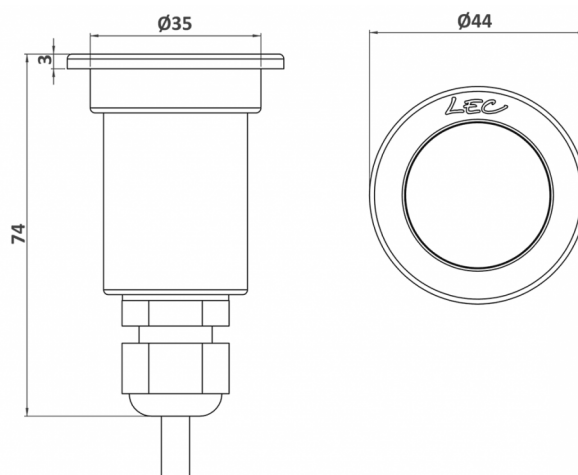

1530RX BORDEAUX

Version «mini» de la gamme des encastrés ronds arrasants. La collerette permet de masquer les imperfections de l'encastrement. Pour des versions avec pots d'encastrement, voir BOURGOGNE.

APPLICATIONS :

- Mise en valeur de détails architecturaux, mobiliers urbains, petites végétations...
- En pose murale, éclairage de pistes cyclables, cheminement piétonniers, escaliers
- Places et espaces publics

CARACTÉRISTIQUES

Corps en acier inox 316L (pour immersion).

- Corps en aluminium usiné anodisé incolore (sauf 1530RX)
- Fenêtre en verre organique antivandalisme
- Visserie en acier inoxydable 316L
- À encastrer et coller dans des murs, des bornes, des mâts ou autres supports.

Nombre de LED	1
Type de LED	LED de puissance. Pour pays chauds, nous consulter.
Couleur(s)	Blanc chaud 2700K (F), Blanc chaud 3000K (E), Blanc neutre 4000K (N), Blanc froid 6000K (W), Rouge (R), Ambre (O), Vert (V), Bleu (L), Bleu Royal (K)

Affinez votre sélection avec le configurateur produit en ligne, en fonction de vos critères techniques, en cliquant sur ce lien :

<http://www.lec.fr/1530rx-bordeaux-r1016>

DOMAINE

Flux de référence : **223 lm**

Cette valeur, obtenue en sortie de luminaire, correspond à l'optimum de nombre et de type de LED, pour un blanc froid (6000K)

CARACTÉRISTIQUES

Poids : 220 g

Options d'effets lumineux

- ☒ Non orientable
- ☐ Fenêtre plane homogène (option)
- ☐ Fenêtre plane transparente

Alimentation - pilotage

☐ Longueur de câble x m

☐ Intégré : 24V-PWM
Déporté : 24V-0/10V, 24V-DMX, 24V-DALI

Matériaux

- ☒ AL Aluminium usiné anodisé satiné
- ☒ 316L Inox 316L
- ☒ PC 2 Fenêtre polycarbonate, anti-vandalisme, anti-U.V., anti-rayures, M2

Tenue mécanique - Etanchéité

IK10 Résistant aux chocs de 60 joules (IK10)

IP68 Étanche à l'immersion prolongée