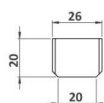

APPLICATIONS :

- Main courante
- Éclairage de cheminements piéton/cycles
- Éclairage de chaussée

CARACTÉRISTIQUES

- Corps en aluminium usiné anodisé incolore
- Fenêtre en verre organique antivandalisme
- Sans saillie
- Lisse de main courante inox 316L disponible sur demande (Ø48mm ou 76mm). Autres diamètres possible sur mesure
- Option trichromie disponible