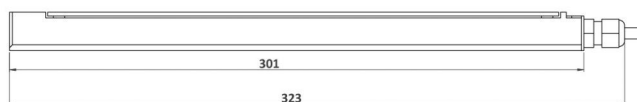

5640 SCHOOL-LIGHT

Projecteur de main courante à intégrer dans lisse inox sur-mesure.

Projecteur de main courante avec encastrement sans vis apparente avec un large choix d'optiques.

Ces projecteurs proposent toujours des versions asymétriques très extensives pour permettre une homogénéité de l'éclairage et également des elliptiques à faisceau dévié afin de rendre les sources lumineuses moins visibles

APPLICATIONS :

- Main courante
- Éclairage de cheminements piéton/cycles
- Éclairage de chaussée

CARACTÉRISTIQUES

- Corps en aluminium usiné anodisé incolore
- Fenêtre en verre organique antivandalisme
- Sans saillie
- Lisse de main courante inox 316L disponible sur demande (Ø48mm ou 76mm). Autres diamètres possible sur mesure
- Option trichromie disponible