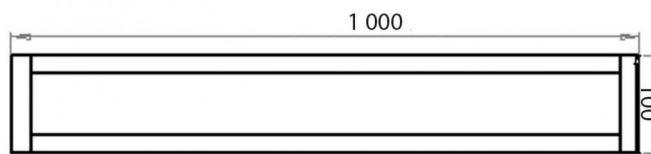

CARACTÉRISTIQUES

Longueur = 1 m
Implantation de LED bleues, blanches et rouges pour obtenir le drapeau français. Pour monuments aux morts, façades de bâtiments de la république française.

- Corps en aluminium anodisé incolore
- Fenêtre en verre organique antivandalisme
- Sans saillie
- Profilé d'encastrement et accessoires en aluminium extrudé pour une pose en ligne continue ou unitaire
- Réservation dans l'encastrement pour le passage du câble et interconnectique
- Supporte le roulage occasionnel de tout type de véhicule
- Option quadrichromie disponible
- Option coupe-flux disponible