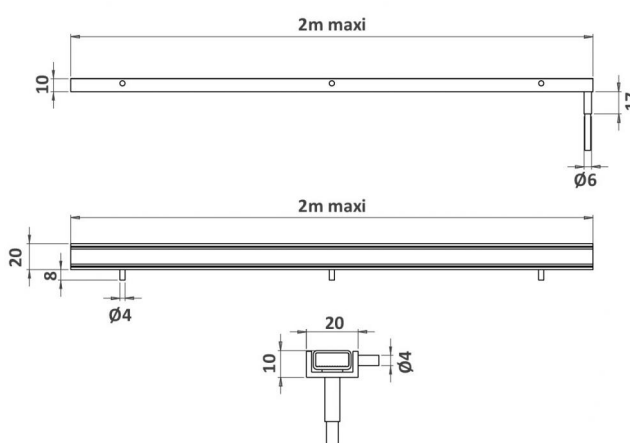

5655 LIGNON

Barreau lumineux commandable à la longueur voulue (maxi 2m) pour une pose individuelle ou en ligne continue pour un éclairage sans interruption. Longueur minimum = 100mm

APPLICATIONS :

- Surlignage d'éléments architecturaux
- Éclairage depuis une corniche
- Éclairage en sous face de bancs
- Ligne continue

CARACTÉRISTIQUES

- Profilé en verre organique antivandalisme
- Fourreau en aluminium anodisé incolore
- Sortie câble latérale ou en sous-face
- En option, goujons latéraux pour pose fixe ou rotation grâce aux accessoires standards ou sur mesure : 5655G
- Option trichromie disponible