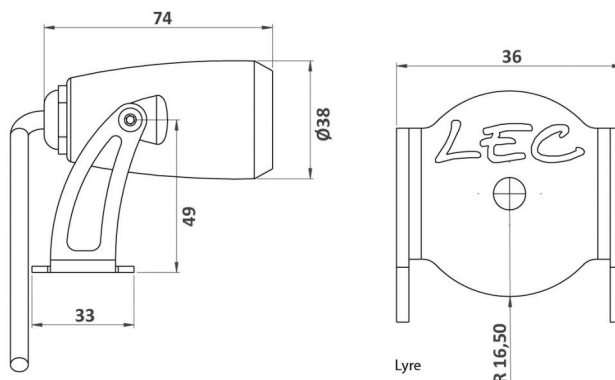

4010 LUMINY

Version «mini» de la gamme des projecteurs Luminy.

Installation au sol, mural ou sur mâts avec accessoires adaptables sur mesure.

APPLICATIONS :

- Mise en valeur de détails architecturaux
- Mise en valeur de petite végétation
- Éclairage de petits cheminements, de mobilier urbain

CARACTÉRISTIQUES

- Corps en aluminium usiné anodisé incolore
- Fenêtre en verre organique antivandalisme
- Lyre et visserie en acier inoxydable 316L
- Peinture thermolaquage sur demande

Nombre de LED	1
Type de LED	LED de puissance. Pour pays chauds, nous consulter.
Couleur(s)	Blanc chaud 2700K (F), Blanc chaud 3000K (E), Blanc neutre 4000K (N), Blanc froid 6000K (W), Rouge (R), Ambre (O), Vert (V), Bleu (L), Bleu Royal (K)

Affinez votre sélection avec le configurateur produit en ligne, en fonction de vos critères techniques, en cliquant sur ce lien :

<http://www.lec.fr/4010-luminy-r136>

DOMAINE

Éclairage

Flux de référence : **223 lm**

Cette valeur, obtenue en sortie de luminaire, correspond à l'optimum de nombre et de type de LED, pour un blanc froid (6000K)

CONFIGURATEUR.EMPLACEMENT

Appliques

Mâts

CARACTÉRISTIQUES

Poids : **220 g**

Eco Design

Options d'effets lumineux

Orientable sur 2 axes

Faisceau orientable

Divers angles d'ouverture du faisceau lumineux

Fenêtre plane transparente

Alimentation - pilotage

Longueur de câble **1 m**

Intégré : 24V-PWM
Déporté : 24V-0/10V, 24V-DMX, 24V-DALI

Matériaux

Aluminium usiné anodisé satiné

Fenêtre polycarbonate, anti-vandalisme, anti-U.V., anti-rayures, M2

Tenue mécanique - Etanchéité

Résistant aux chocs de 20 joules (IK10)

Étanche à l'immersion temporaire