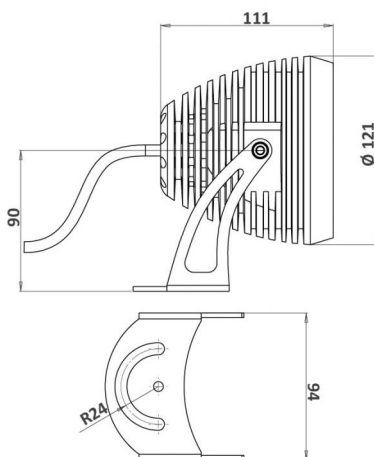

4040 LUMINY 4

Version «maxi» de la gamme des projecteurs Luminy.

Installation au sol, mural ou sur mâts avec accessoires adaptables sur mesure.

APPLICATIONS :

- Mise en valeur de patrimoine architectural
- Mise en valeur de végétation
- Éclairage de cheminement, de ruelles
- Éclairage direct ou indirect d'espaces publics

CARACTÉRISTIQUES

Orientable 2 axes

- Corps en aluminium usiné anodisé incolore
- Fenêtre en verre organique antivandalisme
- Lyre et visserie en acier inoxydable 316L
- Peinture thermolaquage sur demande
- Option cache flux disponible
- Option quadrichromie disponible

Nombre de LED	12
Type de LED	LED de puissance. Pour pays chauds, nous consulter.
Couleur(s)	Blanc chaud 2700K (F), Blanc chaud 3000K (E), Blanc neutre 4000K (N), Blanc froid 6000K (W), Rouge (R), Ambre (O), Vert (V), Bleu (L), Bleu Royal (K)

Affinez votre sélection avec le configurateur produit en ligne, en fonction de vos critères techniques, en cliquant sur ce lien :

<http://www.lec.fr/4040-luminy-4-r138>

DOMAINE

Éclairage

Flux de référence : **2676 lm**

Cette valeur, obtenue en sortie de luminaire, correspond à l'optimum de nombre et de type de LED, pour un blanc froid (6000K)

CONFIGURATEUR.EMPLACEMENT

Appliques

Mâts

CARACTÉRISTIQUES

Poids : **1650 g**

Options d'effets lumineux

- ☒ Option quadrichromie
- ☒ Orientable sur 2 axes
- ☒ Faisceau orientable
- ☒ Divers angles d'ouverture du faisceau lumineux
- ☒ Fenêtre plane transparente
- ☒ Animation couleur (option)

Alimentation - pilotage

☒ Longueur de câble **1 m**

☒ **Intégré** : 24V-Non dimmable, 24V-PWM, 24V-DMX, 24V-DALI

Déporté : 24V-0/10V

☐ **Intégré** : 230V-Non dimmable, 230V-0/10V

Matériaux

- ☒ **AL** Aluminium usiné anodisé satiné
- ☒ **PC 2** Fenêtre polycarbonate, anti-vandalisme, anti-U.V., anti-rayures, M2

Tenue mécanique - Etanchéité

IK10 20J Résistant aux chocs de IK10 20J

IP68 Étanche à l'immersion prolongée