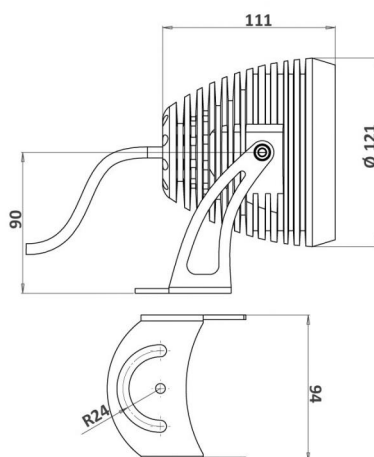

CARACTÉRISTIQUES

Orientable 2 axes

- Corps en aluminium usiné anodisé incolore
- Fenêtre en verre organique antivandalisme
- Lyre et visserie en acier inoxydable 316L
- Peinture thermolaquage sur demande
- Option cache flux disponible
- Option quadrichromie disponible