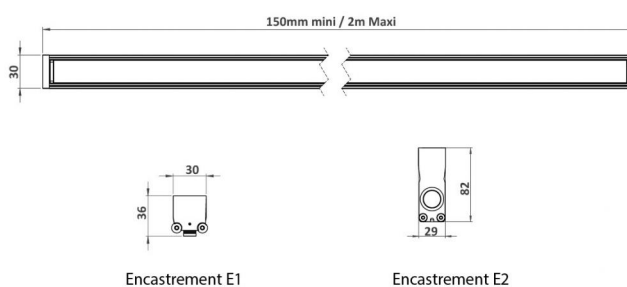

5620

BRUNEI

Barreau lumineux à encastrer sur l'espace public.
Commandable à la longueur voulue (maximum 2 m), il permet les poses individuelles ou en ligne continue.
Longueur minimum = 150 mm
Pose antivandalisme par clippage sans vis.
Nombreuses solutions de pose, d'accessoires, d'interconnectique pour simplifier l'intégration.

APPLICATIONS :

- Main courante éclairante
- Éclairage de tablier de pont
- Éclairage direct ou indirect d'espace public

CARACTÉRISTIQUES

- Profilé en verre organique antivandalisme
- Fourreau en aluminium anodisé incolore
- Sans saillie
- Nombreuses solutions de connectique
- 2 Profils de pose avec accessoires en aluminium extrudé
 - Version encastrement dans le sol avec réservation interne pour passage de câble et interconnectique
 - Version applique compacte
- Pose unitaire ou en ligne continue
- Option trichromie disponible