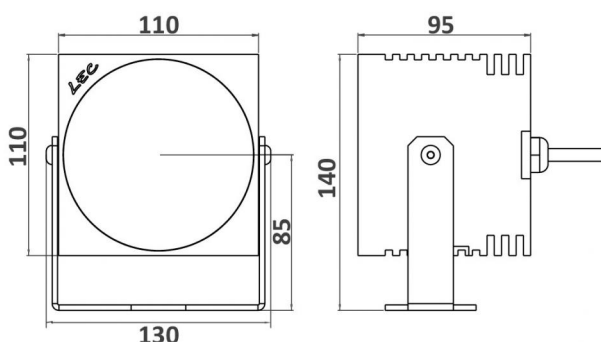

4440 LUMIKUB 4

Version carrée du Luminy 4 reprenant les mêmes options d'éclairage.

Installation sur lyre, applique murale ou plafonnier selon version.

APPLICATIONS :

- Mise en valeur de patrimoine architectural
- Mise en valeur de végétation
- Éclairage de cheminement, de ruelles
- Éclairage direct ou indirect d'espaces publics

CARACTÉRISTIQUES

- Corps en aluminium usiné anodisé incolore
- Fenêtre en verre organique antivandalisme
- Fixation et visserie en acier inoxydable
- 316L Peinture thermolaquage sur demande
- Version plafond ou murale
- Option cache flux disponible
- Option quadrichromie disponible

Nombre de LED	12
Type de LED	LED de puissance. Pour pays chauds, nous consulter.
Couleur(s)	Blanc chaud 2700K (F), Blanc chaud 3000K (E), Blanc neutre 4000K (N), Blanc froid 6000K (W), Rouge (R), Ambre (O), Vert (V), Bleu (L), Bleu Royal (K)

Affinez votre sélection avec le configurateur produit en ligne, en fonction de vos critères techniques, en cliquant sur ce lien : <http://www.lec.fr/4440-lumikub-4-r1416>

DOMAINE

Éclairage

Flux de référence : **2676 lm**
Cette valeur, obtenue en sortie de luminaire, correspond à l'optimum de nombre et de type de LED, pour un blanc froid (6000K)

CONFIGURATEUR.EMPLACEMENT

Appliques

Mâts

CARACTÉRISTIQUES

Poids : 2600 g

Options d'effets lumineux

- ☐ Option quadrichromie
- ☐ Orientable sur 2 axes
- ☐ Faisceau orientable
- ☐ Divers angles d'ouverture du faisceau lumineux
- ☐ Fenêtre plane transparente
- ☐ Animation couleur (option)

Alimentation - pilotage

☐ Longueur de câble 1 m

☐ Intégré : 24V-Non dimmable, 24V-PWM, 24V-DMX, 24V-DALI

Déporté : 24V-0/10V

☐ Intégré : 230V-Non dimmable, 230V-0/10V

Matériaux

- ☐ AL Aluminium usiné anodisé satiné
- ☐ PC 2 Fenêtre polycarbonate, anti-vandalisme, anti-U.V., anti-rayures, M2

Tenue mécanique - Etanchéité

IK10 Résistant aux chocs de 20 joules (IK10)

IP67 Étanche à l'immersion temporaire