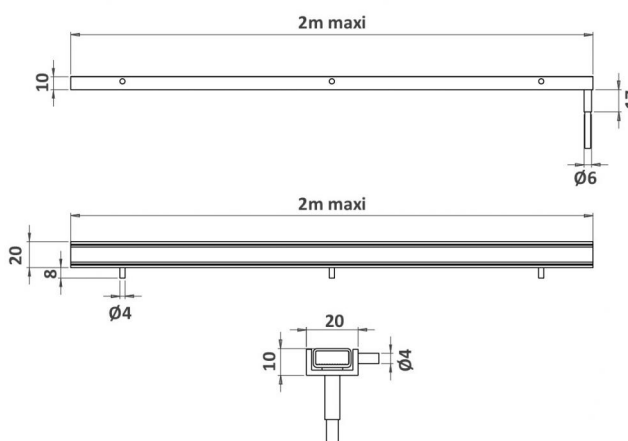

5655G LIGNON

Barreau lumineux commandable à la longueur voulue (maxi 2m) pour une pose individuelle ou en ligne continue pour un éclairage sans interruption. Longueur minimum = 100mm

APPLICATIONS :

- Surlignage d'éléments architecturaux
- Éclairage depuis une corniche
- Éclairage en sous face de bancs
- Ligne continue

CARACTÉRISTIQUES

Goujons latéraux pour maintien par vissage sur accessoires de pose fixes ou orientables.

- Profilé en verre organique antivandalisme
- Fourreau en aluminium anodisé incolore
- Sortie câble latérale ou en sous-face
- En option, goujons latéraux pour pose fixe ou rotation grâce aux accessoires standards ou sur mesure : 5655G
- Option trichromie disponible

CONFIGURATEUR.EMPLACEMENT

Appliques

CARACTÉRISTIQUES

Poids : 300 g/m

Options d'effets lumineux

- Option trichromie
- Non orientable
- Fenêtre plane transparente

Alimentation - pilotage

- Longueur de câble 0.2 m
- Intégré : 24V-PWM
- Déporté : 24V-0/10V, 24V-DMX, 24V-DALI