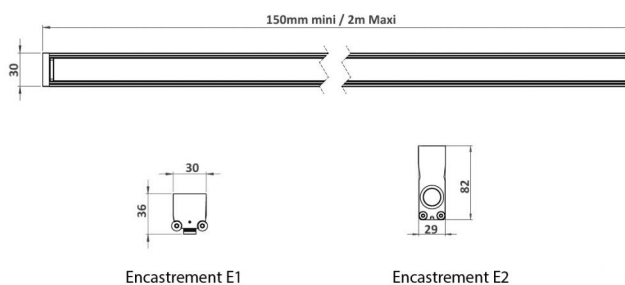

5623UX BRUNEI

Barreau lumineux à encastrer sur l'espace public.
Commandable à la longueur voulue (maximum 2 m), il permet les poses individuelles ou en ligne continue.
Longueur minimum = 150 mm
Pose antivandalisme par clippage sans vis.
Nombreuses solutions de pose, d'accessoires, d'interconnectique pour simplifier l'intégration.

APPLICATIONS :

- Balisage décoratif ou sécuritaire d'espaces publics
- Mise en valeur de façade

CARACTÉRISTIQUES

Pilotage DMX avec paramétrage des barreaux après installation.
Avec fenêtre homogène.

- Profilé en verre organique antivandalisme
- Fourreau en aluminium anodisé incolore
- Sans saillie
- Nombreuses solutions de connectique
- 2 Profils de pose avec accessoires en aluminium extrudé
  - Version encastrement dans le sol avec réservation interne pour passage de câble et interconnectique
  - Version applique compacte
- Option trichromie disponible

80 leds/m en trichro et 120 leds/m en mono

Nombre de LED	120, 80
Type de LED	LED CMS à 120° (S), CMS trichro (A)
Couleur(s)	Blanc chaud 2700K (F), Blanc chaud 3000K (E), Blanc neutre 4000K (N), Blanc froid 6000K (W), Rouge (R), Ambre (O), Vert (V), Bleu (L), RGB (T)

Affinez votre sélection avec le configurateur produit en ligne, en fonction de vos critères techniques, en cliquant sur ce lien :

<http://www.lec.fr/5623uxz-brunei-r2390>

DOMAINE

- ☒ Balisage

CONFIGURATEUR.EMPLACEMENT

- ☒ Encastrés muraux
- ☒ Encastrés de sol sans saillie
- ☒ Encastrés de sol
- ☒ Bordures de trottoirs
- ☒ Mâts
- ☒ Mains courantes

CARACTÉRISTIQUES

Poids : 730 g/m

Options d'effets lumineux

- ☒ Option trichromie
- ☒ Non orientable
- ☒ Divers angles d'ouverture du faisceau lumineux
- ☒ Fenêtre plane homogène (option)
- ☒ Animation couleur (option)

Alimentation - pilotage

- ☒ Longueur de câble Connector
- ☒ Intégré : 24V-DMX

Matériaux

- ☒ AL Aluminium usiné anodisé satiné
- ☒ VO Verre organique anti-vandalisme

Tenue mécanique - Etanchéité

- ☒ Supporte le roulage occasionnel tous véhicules
- **IK10 60J** Résistant aux chocs de 60 joules (IK10)
- **IP68** Étanche à l'immersion prolongée