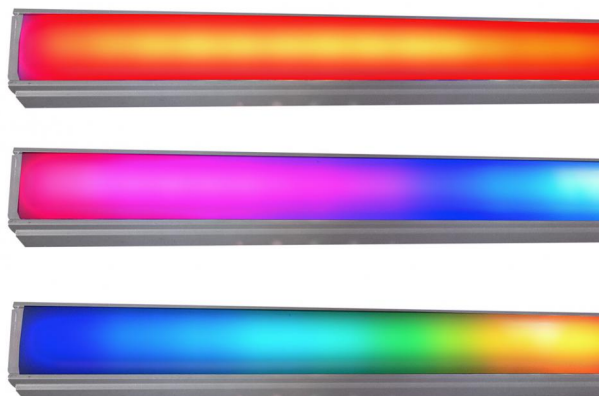

5623UX BRUNEI

Barreau lumineux à encastrer sur l'espace public.
Commandable à la longueur voulue (maximum 2 m), il permet les poses individuelles ou en ligne continue.
Longueur minimum = 150 mm
Pose antivandalisme par clippage sans vis.
Nombreuses solutions de pose, d'accessoires, d'interconnectique pour simplifier l'intégration.

APPLICATIONS :

- Balisage décoratif ou sécuritaire d'espaces publics
- Mise en valeur de façade

CARACTÉRISTIQUES

Pilotage DMX avec paramétrage des barreaux après installation.
Avec fenêtre homogène.

- Profilé en verre organique antivandalisme
- Fourreau en aluminium anodisé incolore
- Sans saillie
- Nombreuses solutions de connectique
- 2 Profils de pose avec accessoires en aluminium extrudé
 - Version encastrement dans le sol avec réservation interne pour passage de câble et interconnectique
 - Version applique compacte
- Option trichromie disponible

80 leds/m en trichro et 120 leds/m en mono

Nombre de LED	120, 80
Type de LED	LED CMS à 120° (S), CMS trichro (A)
Couleur(s)	Blanc chaud 2700K (F), Blanc chaud 3000K (E), Blanc neutre 4000K (N), Blanc froid 6000K (W), Rouge (R), Ambre (O), Vert (V), Bleu (L), RGB (T)

- Encastrés muraux
- Encastrés de sol sans saillie
- Encastrés de sol
- Bordures de trottoirs
- Mâts
- Mains courantes

CARACTÉRISTIQUES

Poids : 730 g/m

Options d'effets lumineux

- Option trichromie
- Non orientable
- Divers angles d'ouverture du faisceau lumineux
- Fenêtre plane homogène (option)
- Animation couleur (option)