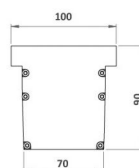

APPLICATIONS :

- Éclairage de façade de moyenne hauteur (10m)
- Mise en valeur d'éléments architecturaux, mobiliers urbains, arbres...
- Places et espaces publics

CARACTÉRISTIQUES

Longueur = 1 m

- Corps en aluminium anodisé incolore
- Fenêtre en verre organique antivandalisme
- Sans saillie
- Profilé d'encastrement et accessoires en aluminium extrudé pour une pose en ligne continue ou unitaire
- Réservation dans l'encastrement pour le passage du câble et interconnectique
- Supporte le roulage occasionnel de tout type de véhicule
- Option quadrichromie disponible
- Option coupe-flux disponible