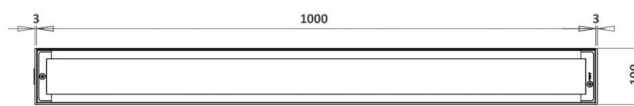

5761 PASSY

Projecteur linéaire à encastrer dans l'espace public. Commandable en deux longueurs, il permet les poses individuelles ou en ligne continue. Plateau de LED inclinable (0° à 25°) par réglage externe sans démontage du projecteur et sans affecter son étanchéité. Retournement de l'appareil dans son encastrement pour la direction opposée. Pose antivandalisme par clippage sans vis.

APPLICATIONS :

- Éclairage de façade de moyenne hauteur (10m)
- Mise en valeur d'éléments architecturaux, mobiliers urbains, arbres...
- Places et espaces publics

CARACTÉRISTIQUES

Longueur = 1 m

- Corps en aluminium anodisé incolore
- Fenêtre en verre organique antivandalisme
- Sans saillie
- Profilé d'encastrement et accessoires en aluminium extrudé pour une pose en ligne continue ou unitaire
- Réservation dans l'encastrement pour le passage du câble et interconnectique
- Supporte le roulage occasionnel de tout type de véhicule
- Option quadrichromie disponible
- Option coupe-flux disponible