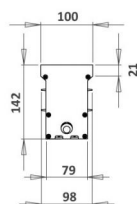

APPLICATIONS :

- Éclairage de façade de moyenne hauteur (10m)
- Mise en valeur d'éléments architecturaux, mobiliers urbains, arbres...
- Places et espaces publics

CARACTÉRISTIQUES

Longueur = 1 m

- Corps en aluminium anodisé incolore
- Fenêtre en verre organique antivandalisme
- Sans saillie
- Profilé d'encastrement et accessoires en aluminium extrudé pour une pose en ligne continue ou unitaire
- Réservation dans l'encastrement pour le passage du câble et interconnectique
- Supporte le roulage occasionnel de tout type de véhicule
- Option quadrichromie disponible
- Option coupe-flux disponible