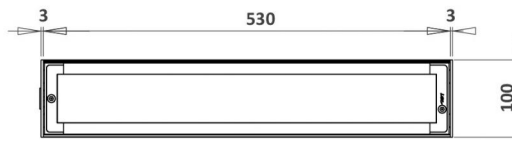

### CARACTÉRISTIQUES

Longueur = 530 mm

- Corps en aluminium anodisé incolore
- Fenêtre en verre organique antivandalisme
- Sans saillie
- Profilé d'encastrement et accessoires en aluminium extrudé pour une pose en ligne continue ou unitaire
- Réservation dans l'encastrement pour le passage du câble et interconnectique
- Supporte le roulage occasionnel de tout type de véhicule
- Option quadrichromie disponible
- Option coupe-flux disponible