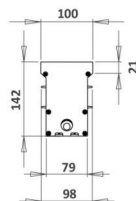

### CARACTÉRISTIQUES

Longueur = 530 mm

- Corps en aluminium anodisé incolore
- Fenêtre en verre organique antivandalisme
- Sans saillie
- Profilé d'encastrement et accessoires en aluminium extrudé pour une pose en ligne continue ou unitaire
- Réservation dans l'encastrement pour le passage du câble et interconnectique
- Supporte le roulage occasionnel de tout type de véhicule
- Option quadrichromie disponible
- Option coupe-flux disponible