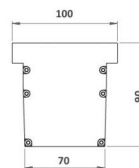

### CARACTÉRISTIQUES

Longueur = 530 mm

- Corps en aluminium anodisé incolore
- Fenêtre en verre organique antivandalisme
- Sans saillie
- Profilé d'encastrement et accessoires en aluminium extrudé pour une pose en ligne continue ou unitaire
- Réservation dans l'encastrement pour le passage du câble et interconnectique
- Supporte le roulage occasionnel de tout type de véhicule
- Option quadrichromie disponible
- Option coupe-flux disponible