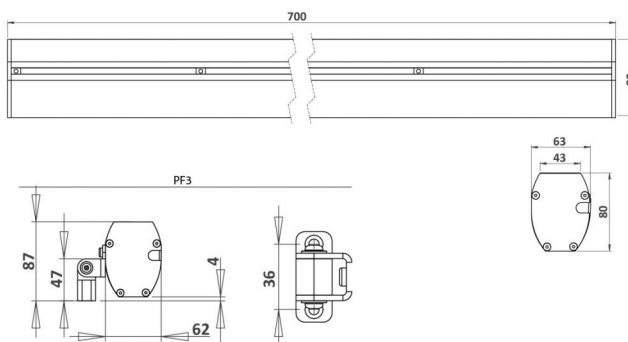

### LIMA

Projecteur linéaire à LED orientable, fixé en applique, permet un éclairage homogène de murs et de façades sur une grande hauteur. Son compartiment fermé par une trappe permet de cacher la câblerie et les connexions.

#### CARACTÉRISTIQUES

Longueur = 700 mm

- Corps en aluminium anodisé incolore
- Fenêtre en verre organique antivandalisme
- Visserie en acier inoxydable 316L
- Peinture thermolaquage sur demande
- 3 Pattes de fixation disponible : 2 versions coulissantes (15cm ou 30cm) et une version pour corniche
- Option quadrichromie disponible