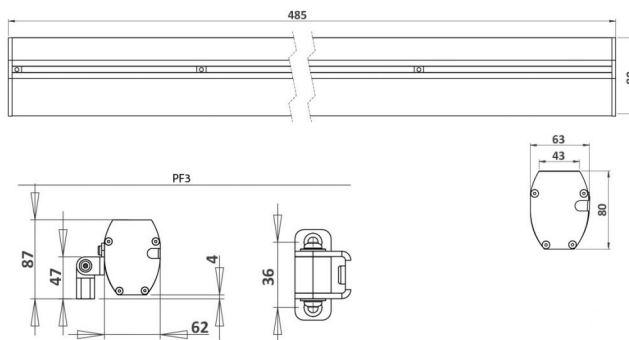

### LIMA

Projecteur linéaire à LED orientable, fixé en applique, permet un éclairage homogène de murs et de façades sur une grande hauteur. Son compartiment fermé par une trappe permet de cacher la câblerie et les connexions.

#### CARACTÉRISTIQUES

Longueur = 485 mm

- Corps en aluminium anodisé incolore
- Fenêtre en verre organique antivandalisme
- Visserie en acier inoxydable 316L
- Peinture thermolaquage sur demande
- 3 Pattes de fixation disponible : 2 versions coulissantes (15cm ou 30cm) et une version pour corniche
- Option quadrichromie disponible