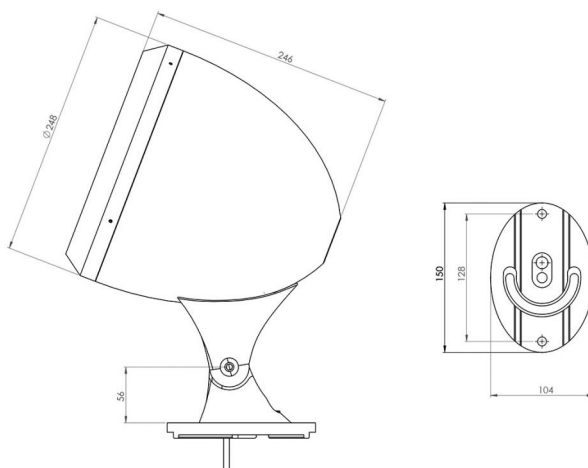

CARACTÉRISTIQUES

Optique 4°, extra intensif - version monochrome uniquement

- Corps en aluminium avec finition peinture thermolaquage RAL au choix
- Fenêtre en verre organique antivandalisme
- Visserie en acier inoxydable 316L
- Orientable 3 axes
- Option cache flux disponible

Cette valeur, obtenue en sortie de luminaire, correspond à l'optimum de nombre et de type de LED, pour un blanc froid (6000K)

CONFIGURATEUR.EMPLACEMENT

Appliques

Mâts

CARACTÉRISTIQUES

Poids : **5300 g**

Options d'effets lumineux