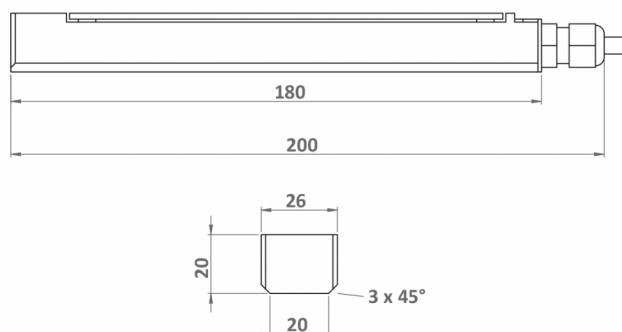

5639

SCHOOL-LIGHT

Projecteur de main courante à intégrer dans lisse inox sur-mesure.

Projecteur de main courante avec encastrement sans vis apparente avec un large choix d'optiques.

Ces projecteurs proposent toujours des versions asymétriques très extensives pour permettre une homogénéité de l'éclairage et également des elliptiques à faisceau dévié afin de rendre les sources lumineuses moins visibles

APPLICATIONS :

- Main courante
- Éclairage de cheminements piéton/cycles
- Éclairage de chaussée

CARACTÉRISTIQUES

Version mini avec 3 LEDs
Projecteur de main courante à intégrer dans lisse inox sur-mesure.

- Corps en aluminium usiné anodisé incolore
- Fenêtre en verre organique antivandalisme
- Sans saillie
- Lisse de main courante inox 316L disponible sur demande (Ø48mm ou 76mm). Autres diamètres possible sur mesure
- Option trichromie disponible

Nombre de LED	3
Type de LED	LED 1 Watt (B)
Couleur(s)	Blanc chaud 2700K (F), Blanc chaud 3000K (E), Blanc neutre 4000K (N), Blanc froid 6000K (W), Rouge (R), Ambre (O), Vert (V), Bleu (L), Bleu Royal (K)

Affinez votre sélection avec le configurateur produit en ligne, en fonction de vos critères techniques, en cliquant sur ce lien :

<http://www.lec.fr/5639-school-light-r2512>

DOMAINE

Éclairage

Flux de référence : **259 lm**

Cette valeur, obtenue en sortie de luminaire, correspond à l'optimum de nombre et de type de LED, pour un blanc froid (6000K)

CONFIGURATEUR.EMPLACEMENT

- Encastrés muraux
- Mains courantes

CARACTÉRISTIQUES

Poids : **160 g**

Options d'effets lumineux

- faisceau dévié 20° (option)
- Non orientable
- Divers angles d'ouverture du faisceau lumineux
- Fenêtre plane transparente
- Animation couleur (option)

Alimentation - pilotage

Longueur de câble **0.2m**

Intégré : 24V-PWM
 Déporté : 24V-0/10V, 24V-DMX, 24V-DALI

Matériaux

- Aluminium usiné anodisé satiné
- Fenêtre polycarbonate, anti-vandalisme, anti-U.V., anti-rayures, M2

Tenue mécanique - Etanchéité

IK10 Résistant aux chocs de IK10
20J

IP67 Étanche à l'immersion temporaire