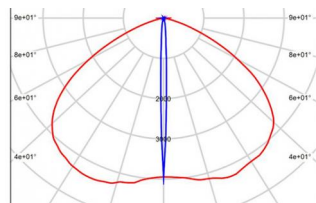

5637 OPERA

Cette fiche présente toutes les optiques possibles pour ce produit, sous réserve de compatibilité avec le nombre de LED.

URL de ce produit : <http://www.lec.fr/5637-opera-r2614>

5637