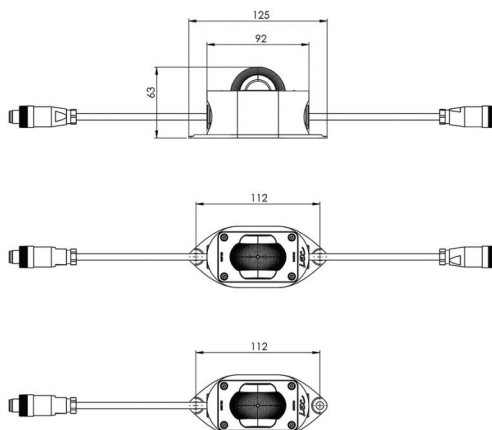

5637 OPERA

Le projecteur OPERA, au design épuré et discret vous offre un faisceau de presque 180° d'ouverture, s'alimente en 24VDC et 230VAC, et est proposée en entrée simple ou entrée sortie. Son anodisation noire le rend discret, et il est également disponible en version peinte, dans la couleur de votre choix.

Destiné à souligner les éléments architecturaux grâce à la LED, le 5637-OPERA propose un panel large de jeux de lumière.

Le 5637-OPERA offre la possibilité de choisir une couleur par luminaire.

Couplé à une optique de 180x4°, il vous permet d'accentuer les détails architecturaux avec précision et finesse.

APPLICATIONS :

- Bordures de fenêtres
- Plafonniers pour tunnels et passages couverts
- Raies lumineuses au sol, plafond et murs

CARACTÉRISTIQUES

- Produit en aluminium anodisé noir
- Fenêtre silicone à propriété optique 180x4° anti-éblouissement
- Visserie en acier inoxydable 316L
- Facilitation d'installation : connecteur(s) monté(s) d'usine sur câble en version entrée ou entrée/sortie
- Peinture thermolaquage sur demande
- Option : plaque de parement brute ou peinte, RAL au choix

Nombre de LED	1
Type de LED	LED de puissance. Pour pays chauds, nous consulter.
Couleur(s)	Blanc chaud 2700K (F), Blanc chaud 3000K (E), Blanc neutre 4000K (N), Blanc froid 6000K (W), Rouge (R), Ambre (O), Vert (V), Bleu (L), Bleu Royal (K)

Affinez votre sélection avec le configurateur produit en ligne, en fonction de vos critères techniques, en cliquant sur ce lien :

<http://www.lec.fr/5637-opera-r2614>

DOMAINE

Éclairage

Flux de référence : **223 lm**

Cette valeur, obtenue en sortie de luminaire, correspond à l'optimum de nombre et de type de LED, pour un blanc froid (6000K)

CONFIGURATEUR.EMPLACEMENT

Appliques

CARACTÉRISTIQUES

Poids : **480 g**

Options d'effets lumineux

☒ Non orientable

Alimentation - pilotage

☒ Longueur de câble **0.3m**

☒ **Intégré** : 24V-PWM
Déporté : 24V-0/10V, 24V-DMX, 24V-DALI

☐ **Intégré** : 230V-Non dimmable

Matériaux

☒ **AL** Aluminium usiné anodisé satiné

☒ **VO** Verre organique anti-vandalisme

Tenue mécanique - Etanchéité

IK10 Résistant aux chocs de IK10
20J

IP67 Étanche à l'immersion temporaire