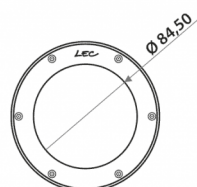

5713

ALBI

Petit encastré orientable sans saillie 4 LED

Version mini de la gamme des encastrés ronds orientables.

Rotation à 360° du projecteur dans son encastrément pour orienter le flux dans la bonne direction sans contrainte de pose.

Module lumineux inclinable (+30°/-10°)

APPLICATIONS :

- Mise en valeur de détails architecturaux, mobiliers urbains, arbustes...
- Places et espaces publics

CARACTÉRISTIQUES

- Corps en aluminium anodisé
- Colerette en aluminium usiné anodisé incolore
- Fenêtre en verre organique antivandalisme
- Visserie en acier inoxydable 316L
- Sans saillie
- Supporte le roulage occasionnel de tout type de véhicule
- Option quadrichromie disponible

Nombre de LED	4
Type de LED	LED de puissance. Pour pays chauds, nous consulter.
Couleur(s)	Blanc chaud 2700K (F), Blanc chaud 3000K (E), Blanc neutre 4000K (N), Blanc froid 6000K (W), Rouge (R), Ambre (O), Vert (V), Bleu (L), Bleu Royal (K)

Affinez votre sélection avec le configurateur produit en ligne, en fonction de vos critères techniques, en cliquant sur ce lien :

<http://www.lec.fr/5713-albi-r2645>

DOMAINE

Éclairage

Flux de référence : **892 lm**

Cette valeur, obtenue en sortie de luminaire, correspond à l'optimum de nombre et de type de LED, pour un blanc froid (6000K)

CONFIGURATEUR.EMPLACEMENT

Encastrés de sol sans saillie

Encastrés de sol

CARACTÉRISTIQUES

Options d'effets lumineux

- Option quadrichromie
- Orientable sur 2 axes
- Faisceau orientable
- Divers angles d'ouverture du faisceau lumineux
- Fenêtre plane transparente
- Animation couleur (option)

Alimentation - pilotage

Longueur de câble **1m**

Intégré : 24V-Non dimmable, 24V-PWM
Déporté : 24V-0/10V, 24V-DMX, 24V-DALI

Intégré : 230V-Non dimmable

Matériaux

- Aluminium usiné anodisé satiné
- Fenêtre polycarbonate, anti-vandalisme, anti-U.V., anti-rayures, M2

Tenue mécanique - Etanchéité

Supporte le roulage occasionnel tous véhicules

IK10 60J Résistant aux chocs de IK10 60J

IP68 Étanche à l'immersion prolongée