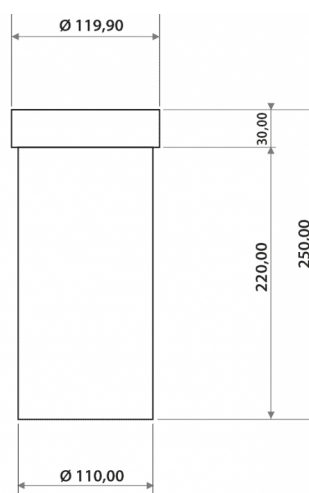

5713

ALBI

Petit encastré orientable sans saillie 4 LED

Version mini de la gamme des encastrés ronds orientables.

Rotation à 360° du projecteur dans son encastrément pour orienter le flux dans la bonne direction sans contrainte de pose.

Nombre de LED	4
Type de LED	LED de puissance. Pour pays chauds, nous consulter.
Couleur(s)	Blanc chaud 2700K (F), Blanc chaud 3000K (E), Blanc neutre 4000K (N), Blanc froid 6000K (W), Rouge (R), Ambre (O), Vert (V), Bleu (L), Bleu Royal (K)