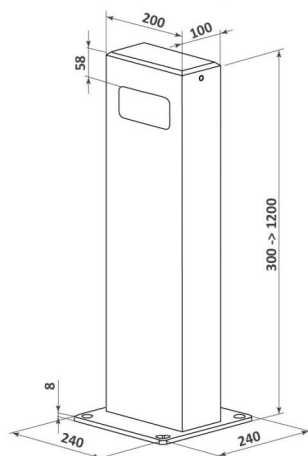

Version borne de l'encastré mural 4330.

APPLICATIONS :

- Éclairage de cheminements piétonniers et cycles
- Éclairage de monuments

CARACTÉRISTIQUES

- Corps en aluminium 4mm avec finition peinture thermolaquage RAL au choix
- Fenêtre en verre organique antivandalisme
- Visserie en acier inoxydable 316L antiivandalisme
- Hauteur standard 70cm. Autres hauteurs sur demande
- Semelle de pose sur massif béton préfabriqué entraxes 200 x 200mm

Cette valeur, obtenue en sortie de luminaire, correspond à l'optimum de nombre et de type de LED, pour un blanc froid (6000K)

CONFIGURATEUR.EMPLACEMENT

Bornes

CARACTÉRISTIQUES

Poids : **1060 g**

Eco Design