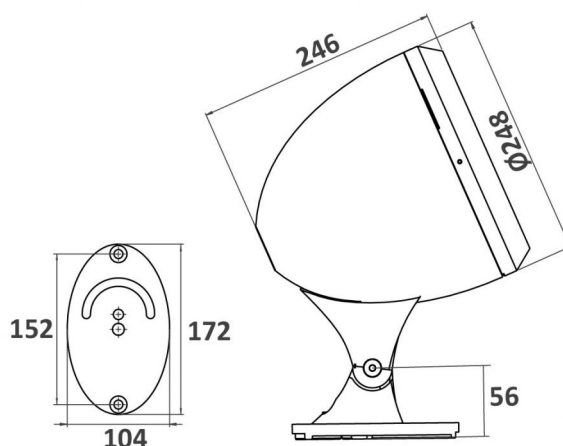

4060 LUMINY 6

Version «extra» de la gamme des projecteurs Luminy.

Installation au sol, mural ou sur mâts avec accessoires adaptables sur mesure.

APPLICATIONS :

- Mise en valeur de patrimoine architectural
- Éclairage de façade
- Mise en valeur d'arbres
- Éclairage direct ou indirect d'espaces publics

CARACTÉRISTIQUES

Option quadrichromie disponible

- Corps en aluminium avec finition peinture thermolaquage RAL au choix
- Fenêtre en verre organique antivandalisme
- Visserie en acier inoxydable 316L
- Orientable 3 axes
- Option cache flux disponible

Nombre de LED	36
Type de LED	LED de puissance. Pour pays chauds, nous consulter.
Couleur(s)	Blanc chaud 2700K (F), Blanc chaud 3000K (E), Blanc neutre 4000K (N), Blanc froid 6000K (W), Rouge (R), Ambre (O), Vert (V), Bleu (L), Bleu Royal (K)

Affinez votre sélection avec le configurateur produit en ligne, en fonction de vos critères techniques, en cliquant sur ce lien :

<http://www.lec.fr/4060-luminy-6-r392>

DOMAINE

Éclairage

Flux de référence : **8028 lm**

Cette valeur, obtenue en sortie de luminaire, correspond à l'optimum de nombre et de type de LED, pour un blanc froid (6000K)

CONFIGURATEUR.EMPLACEMENT

Appliques

Mâts

CARACTÉRISTIQUES

Poids : **5300 g**

Eco Design

Options d'effets lumineux

- Option quadrichromie
- Orientable sur 3 axes
- Faisceau orientable
- Divers angles d'ouverture du faisceau lumineux
- Fenêtre plane transparente
- Animation couleur (option)

Alimentation - pilotage

Longueur de câble **5 m**

☐ Intégré : 230V-Non dimmable, 230V-0/10V, 230V-DMX, 230V-DALI

Matériaux

PC 2 Fenêtre polycarbonate, anti-vandalisme, anti-U.V., anti-rayures, M2

Tenue mécanique - Etanchéité

IK10 20J Résistant aux chocs de 20 joules (IK10)

IP67 Étanche à l'immersion temporaire