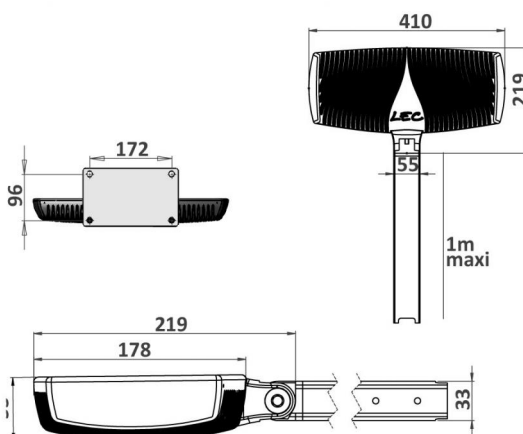

CARACTÉRISTIQUES

- Corps en aluminium avec finition peinture thermolaquage RAL au choix
- Fenêtre en verre organique antivandalisme
- Bras fixe ou télescopique (maxi 1m)
- Réglage inclinaison : +/- 90° autour de la rotule à double verrouillage et +/- 15° autour de l'axe du bras
- Coffret d'alimentation et pilotage déporté (sauf 4661)
- Option cache flux disponible
- Option quadrichromie disponible