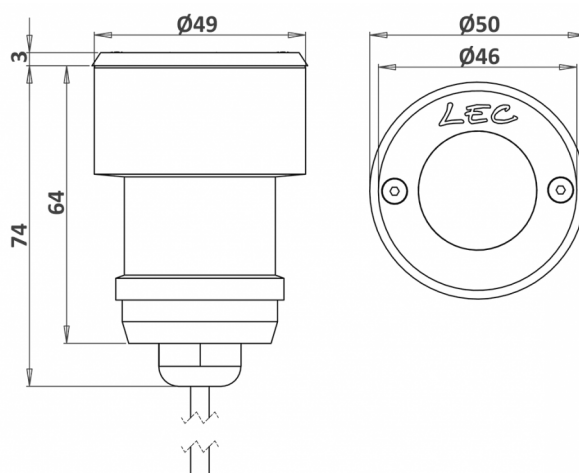

### CARACTÉRISTIQUES

La collerette inox (ø50mm, épaisseur 3mm) permet de masquer les imperfections de l'encastrement.

Corps en aluminium usiné anodisé incolore

- Fenêtre en verre organique antivandalisme
- Visserie en acier inoxydable 316L
- Sans saillie (sauf 1750K et 1750DS)
- 3 dimensions de pots d'encastrement possibles
- Supporte le roulage occasionnel de tous types de véhicules (1750 & 1750H)