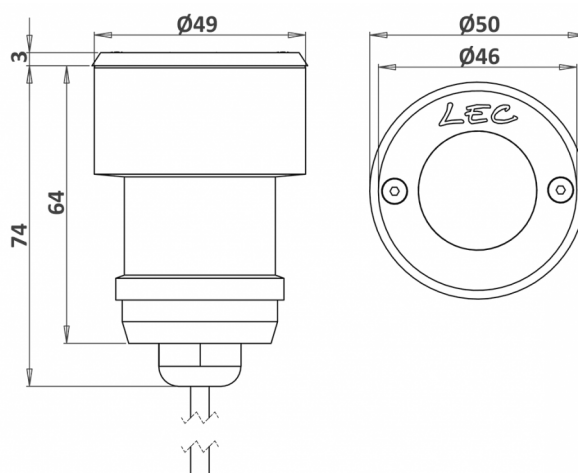

### CARACTÉRISTIQUES

La collerette inox (ø50mm, épaisseur 3mm) permet de masquer les imperfections de l'encastrement.

Corps en aluminium usiné anodisé incolore

- Fenêtre en verre organique antivandalisme
- Visserie en acier inoxydable 316L
- Sans saillie (sauf 1750K et 1750DS)
- 3 dimensions de pots d'encastrement possibles
- Supporte le roulage occasionnel de tous types de véhicules (1750 & 1750H)

### CARACTÉRISTIQUES

Poids : **160 g**