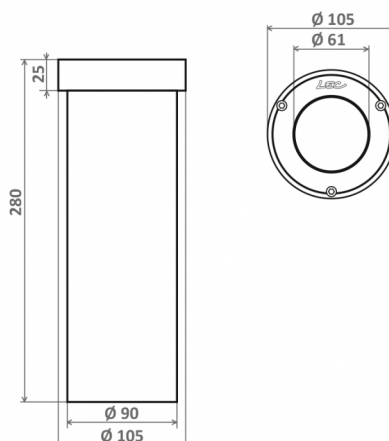

1830 LUCERNE

Version médiane de la gamme des encastrés ronds arrasants.

APPLICATIONS :

- Mise en valeur de détails architecturaux, mobiliers urbains, arbustes...
- En pose murale, éclairage de pistes cyclables, cheminement piétonniers, escaliers
- Places et espaces publics

CARACTÉRISTIQUES

- Corps en aluminium anodisé
- Fenêtre en verre organique antivandalisme
- Visserie en acier inoxydable 316L
- Sans saillie (sauf 1830K et 1830D)
- Supporte le roulage occasionnel de tout type de véhicule
- Option quadri disponible

Nombre de LED	4
Type de LED	LED de puissance. Pour pays chauds, nous consulter.
Couleur(s)	Blanc chaud 2700K (F), Blanc chaud 3000K (E), Blanc neutre 4000K (N), Blanc froid 6000K (W), Rouge (R), Ambre (O), Vert (V), Bleu (L), Bleu Royal (K)

Affinez votre sélection avec le configurateur produit en ligne, en fonction de vos critères techniques, en cliquant sur ce lien : <http://www.lec.fr/1830-lucerne-r850>

DOMAINE

Éclairage

Flux de référence : **892 lm**

Cette valeur, obtenue en sortie de luminaire, correspond à l'optimum de nombre et de type de LED, pour un blanc froid (6000K)

CONFIGURATEUR.EMPLACEMENT

- ☐ Encastrés de sol sans saillie
- ☐ Encastrés de sol
- ☐ Bordures de trottoirs

CARACTÉRISTIQUES

Poids : 415 g

Options d'effets lumineux

- ☐ Option quadrichromie
- ☐ faisceau dévié 20° (option)
- ☐ Orientable sur 1 axe
- ☐ Divers angles d'ouverture du faisceau lumineux
- ☐ Dôme dépoli (option)
- ☐ Animation couleur (option)

Alimentation - pilotage

- ☐ Longueur de câble 1 m
- ☐ Intégré : 24V-PWM
- ☐ Déporté : 24V-0/10V, 24V-DMX, 24V-DALI
- ☐ Intégré : 230V-Non dimmable

Matériaux

- ☐ AL Aluminium usiné anodisé satiné
- ☐ PC 2 Fenêtre polycarbonate, anti-vandalisme, anti-U.V., anti-rayures, M2

Tenue mécanique - Etanchéité

- ☐ Supporte le roulage occasionnel tous véhicules
- **IK10 60J** Résistant aux chocs de IK10 60J
- **IP68** Étanche à l'immersion prolongée