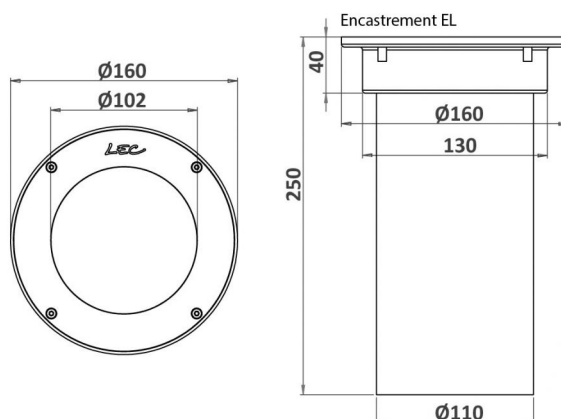

2855H METEOR

Version «maxi» de la gamme des encastrés ronds arrasants.

APPLICATIONS :

- Balisage sécuritaire ou décoratif
- Implantation régulière pour surligner un cheminement, une piste cyclable, un escalier
- Animation d'espaces publics

CARACTÉRISTIQUES

Fenêtre homogène

- Corps et colerette en aluminium anodisé incolore
- Fenêtre en verre organique antivandalisme
- Visserie en acier inoxydable 316L
- Sans saillie
- A fixer dans le pot d'encastrement dédié
- Option trichromie disponible

Nombre de LED	45
Type de LED	LED CMS à 120° (S)
Couleur(s)	Blanc chaud 2700K (F), Blanc chaud 3000K (E), Blanc neutre 4000K (N), Blanc froid 6000K (W), Rouge (R), Ambre (O), Vert (V), Bleu (L)

Affinez votre sélection avec le configurateur produit en ligne, en fonction de vos critères techniques, en cliquant sur ce lien :

<http://www.lec.fr/2855hz-meteor-r859>

DOMAINE

- ☒ Balisage

CONFIGURATEUR.EMPLACEMENT

- ☒ Encastrés de sol sans saillie
- ☐ Encastrés de sol

CARACTÉRISTIQUES

Poids : 590 g

Options d'effets lumineux

- ☒ Option trichromie
- ☒ Non orientable
- ☒ Fenêtre plane homogène (option)
- ☒ Animation couleur (option)

Alimentation - pilotage

- ☒ Longueur de câble 1 m
- ☒ Intégré : 24V-PWM
  Déporté : 24V-0/10V, 24V-DMX, 24V-DALI
- ☐ Intégré : 230V-Non dimmable

Matériaux

- ☒ Aluminium usiné anodisé satiné
- ☒ Fenêtre polycarbonate, anti-vandalisme, anti-U.V., anti-rayures, M2

Tenue mécanique - Etanchéité

- ☒ IK10 Résistant aux chocs de IK10 60J
- ☒ IP68 Étanche à l'immersion prolongée