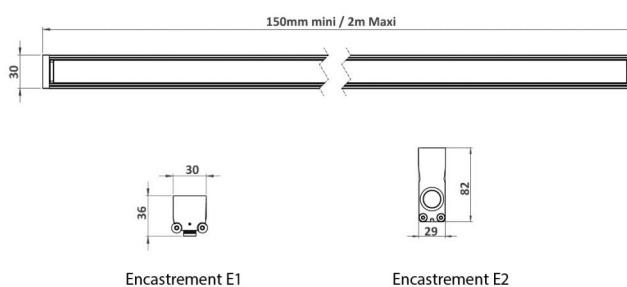

5620 BRUNEI

Barreau lumineux à encastrer sur l'espace public.
Commandable à la longueur voulue (maximum 2 m), il permet les poses individuelles ou en ligne continue.
Longueur minimum = 150 mm
Pose antivandalisme par clippage sans vis.
Nombreuses solutions de pose, d'accessoires, d'interconnectique pour simplifier l'intégration.

APPLICATIONS :

- Balisage décoratif ou sécuritaire d'espaces publics
- Mise en valeur de façade

CARACTÉRISTIQUES

- Profilé en verre organique antivandalisme
- Fourreau en aluminium anodisé incolore
- Sans saillie
- Nombreuses solutions de connectique
- 2 Profilés de pose avec accessoires en aluminium extrudé
  - Version encastrement dans le sol avec réservation interne pour passage de câble et interconnectique
  - Version applique compacte
- Pose unitaire ou en ligne continue
- Option trichromie disponible

Nombre de LED	120, 70
Type de LED	LED CMS à 120° (S), LED CMS haute intensité à 120° (Z), CMS trichro (A)
Couleur(s)	Blanc chaud 2700K (F), Blanc chaud 3000K (E), Blanc neutre 4000K (N), Blanc froid 6000K (W), Rouge (R), Ambre (O), Vert (V), Bleu (L), RGB (T)

Affinez votre sélection avec le configurateur produit en ligne, en fonction de vos critères techniques, en cliquant sur ce lien : <http://www.lec.fr/5620z-brunei-r919>

DOMAINE

- Balisage

CONFIGURATEUR.EMPLACEMENT

- Encastrés muraux
- Encastrés de sol sans saillie
- Encastrés de sol
- Bordures de trottoirs
- Mâts

CARACTÉRISTIQUES

Poids : 730 g/m

Options d'effets lumineux

- Option trichromie
- Non orientable
- Divers angles d'ouverture de faisceau lumineux
- Fenêtre plane transparente
- Animation couleur (option)

Alimentation - pilotage

- Longueur de câble Connector
- Intégré : 24V-PWM
  Déporté : 24V-0/10V, 24V-DMX, 24V-DALI

Matériaux

- Aluminium usiné anodisé satiné
- Verre organique anti-vandalisme

Tenue mécanique - Etanchéité

- Supporte le roulage des 2 roues
- Supporte le roulage occasionnel tous véhicules
- **IK10 60J** Résistant aux chocs de 60 joules (IK10)
- **IP68** Étanche à l'immersion prolongée