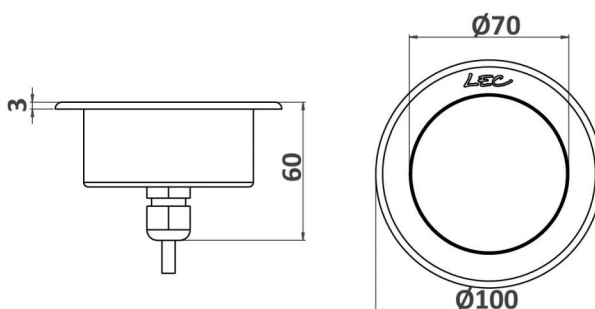

1570R CHATEAUNEUF

Version médiane de la gamme des encastrés ronds arrasants. La collerette permet de masquer les imperfections de l'encastrement. Pour des versions avec pots d'encastrement, voir LUCERNE. Option trichromie disponible.

APPLICATIONS :

- Mise en valeur de détails architecturaux, mobiliers urbains, arbustes...
- En pose murale, éclairage de pistes cyclables, cheminement piétonniers, escaliers
- Places et espaces publics

CARACTÉRISTIQUES

- Corps en aluminium usiné anodisé incolore (sauf 1570RX)
- Fenêtre en verre organique antivandalisme
- Visserie en acier inoxydable 316L
- À encastrer et coller dans des murs, des bornes, des mâts ou autres supports.

Nombre de LED	4
Type de LED	LED de puissance. Pour pays chauds, nous consulter.
Couleur(s)	Blanc chaud 2700K (F), Blanc chaud 3000K (E), Blanc neutre 4000K (N), Blanc froid 6000K (W), Rouge (R), Ambre (O), Vert (V), Bleu (L), Bleu Royal (K)

Affinez votre sélection avec le configurateur produit en ligne, en fonction de vos critères techniques, en cliquant sur ce lien :

<http://www.lec.fr/1570r-chateaufneuf-r923>

DOMAINE

Éclairage

Flux de référence : **892 lm**

Cette valeur, obtenue en sortie de luminaire, correspond à l'optimum de nombre et de type de LED, pour un blanc froid (6000K)

CONFIGURATEUR.EMPLACEMENT

Encastrés muraux

Bordures de trottoirs

CARACTÉRISTIQUES

Poids : **400 g**

Options d'effets lumineux

- Option trichromie
- faisceau dévié 20° (option)
- Non orientable
- Divers angles d'ouverture du faisceau lumineux
- Fenêtre plane transparente
- Animation couleur (option)

Alimentation - pilotage

Longueur de câble **1 m**

Intégré : 24V-PWM
Déporté : 24V-0/10V, 24V-DMX, 24V-DALI

Matériaux

- Aluminium usiné anodisé satiné
- Fenêtre polycarbonate, anti-vandalisme, anti-U.V., anti-rayures, M2

Tenue mécanique - Etanchéité

IK10 60J Résistant aux chocs de IK10 60J

IP68 Étanche à l'immersion prolongée