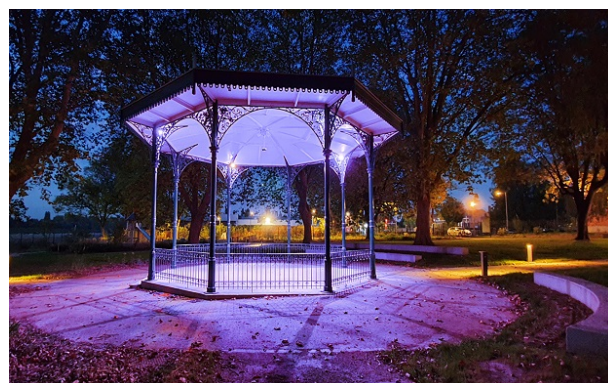

5681 - Lima

Longueur = 920mm

Mise en valeur du Monument aux morts, parvis de l'hôtel de Ville de Comines par des Lima ref 5681 pour un éclairage bleu-blanc-rouge

4040 - Luminy 4

Orientable 2 axes

Eclairage du kiosque dans le jardin du cœur de Comines avec des projecteurs Luminy 4 ref 4040 RGW