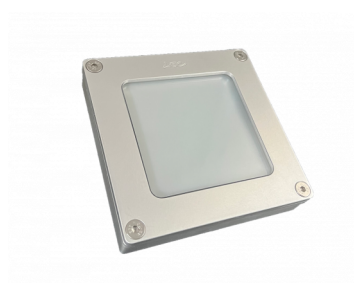

La Grand Place et l'Hotel de Ville de Comines sont éclairés par des encastrés de sol Allevard ref 5716 (façades) et Pyramide ref 2852H (parvis)

Domaines d'applications
LEC autour du patrimoine

Localisation
Hauts-de-France (Nord-Pas-de-Calais, Picardie)

5681 - Lima

Longueur = 920mm

Mise en valeur du Monument aux morts, parvis de l'hôtel de Ville de Comines par des Lima ref 5681 pour un éclairage bleu-blanc-rouge

4040 - Luminy 4

Orientable 2 axes

Eclairage du kiosque dans le jardin du cœur de Comines avec des projecteurs Luminy 4 ref 4040 RGW

Domaines d'applications
LEC autour du patrimoine

Localisation
Hauts-de-France (Nord-Pas-de-Calais,
Picardie)

Produits

- [5716 - Allevard](#)
- [5681 - Lima](#)
- [4040 - Luminy 4](#)
- [2852H - Pyramide](#)

Mise en service
2020

PDF généré le 09.05.2025

Comines, cœur de ville

2852H - Pyramide

Fenêtre homogène

Eclairage de l'hôtel de Ville de Comines avec des encastrés de sol Pyramide ref 2852H

Domaines d'applications
LEC autour du patrimoine