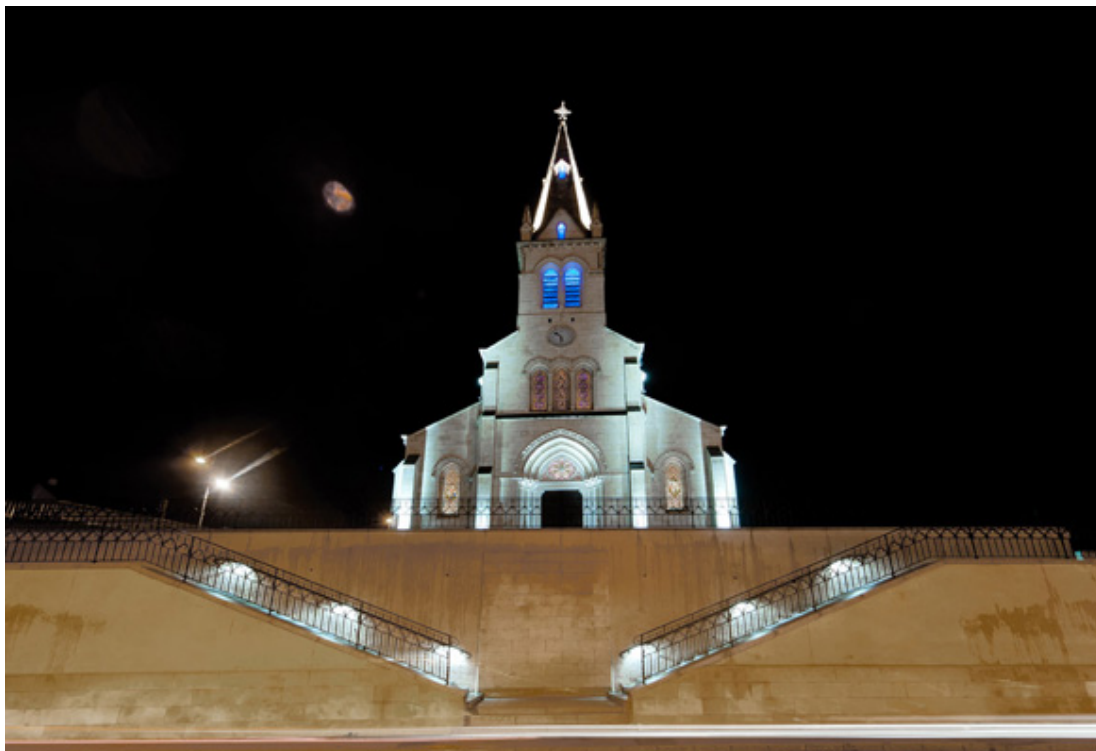

Eglise de Vernaison

Le SIGERLY a choisi LEC pour éclairer l'église de cette petite bourgade du Rhône appelée Vernaison en utilisant :

- > des encastrés orientables 5716 - Allevard à 7 LEDs pour les piliers latéraux,
- > des encastrés 1830 - Lucerne à 4 LEDs pour le porche,
- > des encastrés orientables 5712 - Albi à 3 LEDs pour la façade,
- > des projecteurs 5630 - Belval intégrés aux mains courantes de l'escalier.

Prescripteur : SIGERLY

Crédits Photos : Xavier Chabert

Domaines d'applications
LEC autour du patrimoine

Localisation
Rhône-Alpes

Produits

- [1830 - Lucerne](#)
- [5630 - Belval](#)
- [5716 - Allevard](#)

Mise en service
2011

PDF généré le 25.06.2022