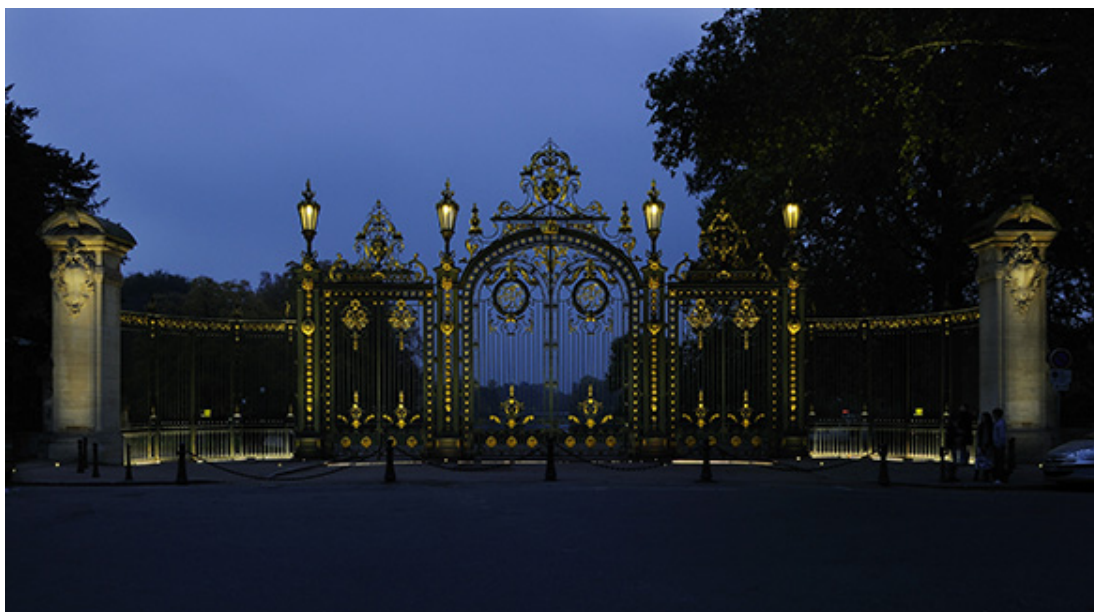

Grille des Enfants du Rhône, Lyon

La Ville de Lyon a souhaité mettre en lumière la grille d'entrée du Parc de la Tête d'Or à Lyon 6ème.

Encastré au sol, le barreau 5620 Brunei illumine la grille sur toute la longueur. Deux projecteurs orientables 5712 Albi ont été installés au pied de chacun des six piliers. Le projecteur 4130BS Vulcano est intégré dans chacune des lanternes, tandis que les projecteurs 4040 Luminy 4 sont cachés au sommet des piliers d'extrémité et éclairent le fronton de la porte centrale.

Crédits photos : Renaud Araud

Domaines d'applications
LEC autour du patrimoine

Localisation
Rhône-Alpes

Produits
• [4040 - Luminy 4](#)
• [5620 - Brunei](#)
• [5712 - Albi](#)

Mise en service
2009

PDF généré le 05.12.2020

Grille des Enfants du Rhône, Lyon

4040 - Luminy 4

Orientable 2 axes

5620 - Brunei

5712 - Albi

Domaines d'applications
LEC autour du patrimoine

Localisation
Rhône-Alpes

Produits
• [4040 - Luminy 4](#)
• [5620 - Brunei](#)
• [5712 - Albi](#)