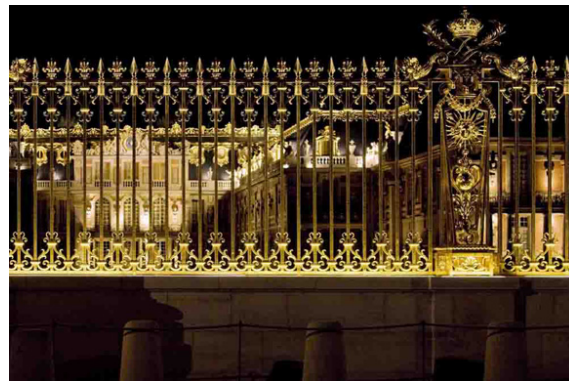

Grille Royale du Château de Versailles

Conception et fabrication d'un modèle spécial du barreau d'éclairage permettant de mettre en valeur la Grille du Château.

Prescripteurs: Frédéric Didier,
Architecte en chef des Monuments
Historiques et FORCLUM

Réalisation

Crédits Photos : Etablissement
Public du Musée et du Domaine
National de Versailles/Jean-
Philippe Humbert

Domaines d'applications
LEC autour du patrimoine

Localisation
Paris et Ile-de-France

Produits
● [5620 - Brunei](#)

Mise en service
2007

PDF généré le 14 déc. 2017

Grille Royale du Château de Versailles

5620 - Brunei

Domaines d'applications
LEC autour du patrimoine

Localisation
Paris et Ile-de-France