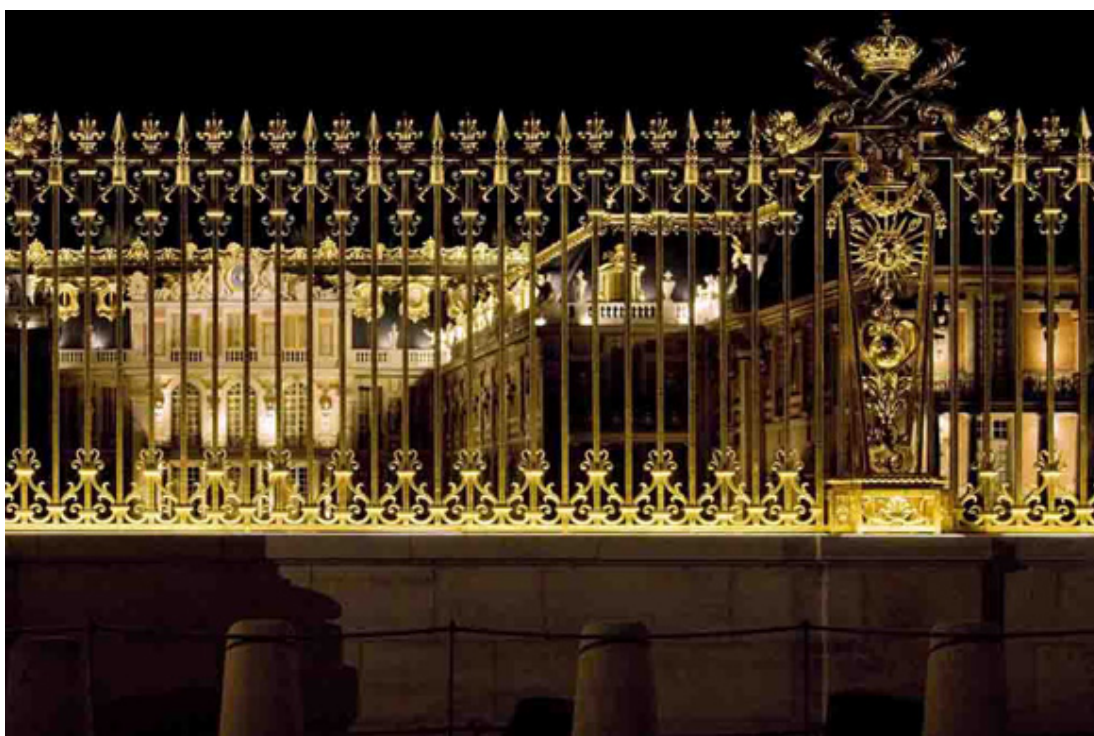

Grille Royale du Château de Versailles

Conception et fabrication d'un modèle spécial du barreau d'éclairage permettant de mettre en valeur la Grille du Château.

Prescripteurs: Frédéric Didier,
Architecte en chef des Monuments
Historiques et FORCLUM

Réalisation

Crédits Photos : Etablissement
Public du Musée et du Domaine
National de Versailles/Jean-
Philippe Humbert

Domaines d'applications
LEC autour du patrimoine

Localisation
Paris et Ile-de-France