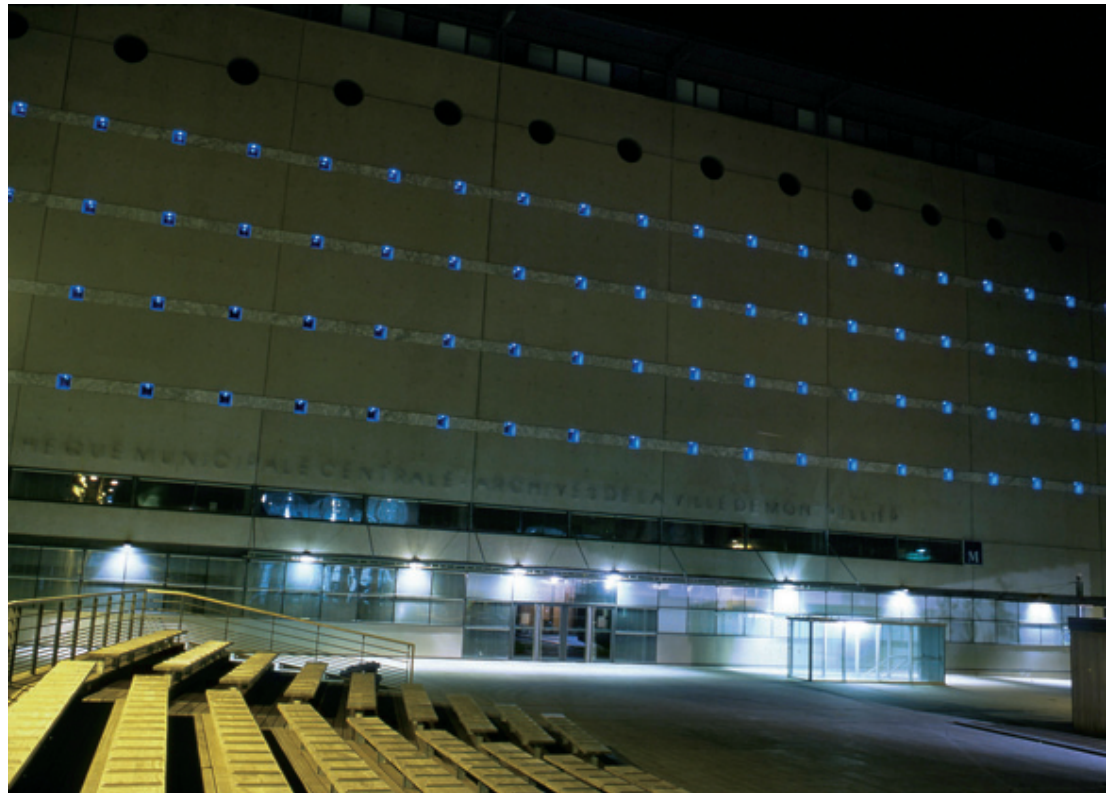

La Médiathèque, Montpellier

Montpellier Médiathèque centrale
Depuis 1998, cet éclairage [1830 - Lucerne] conçu par l'agence Chemetov et Huidobro caractérise toujours la silhouette nocturne de ce grand bâtiment.

Crédits Photos : LEC

Domaines d'applications
LEC en ville

Localisation
Languedoc-Roussillon

Produits
• [1830 - Lucerne](#)

Mise en service
1998

PDF généré le 27.11.2020