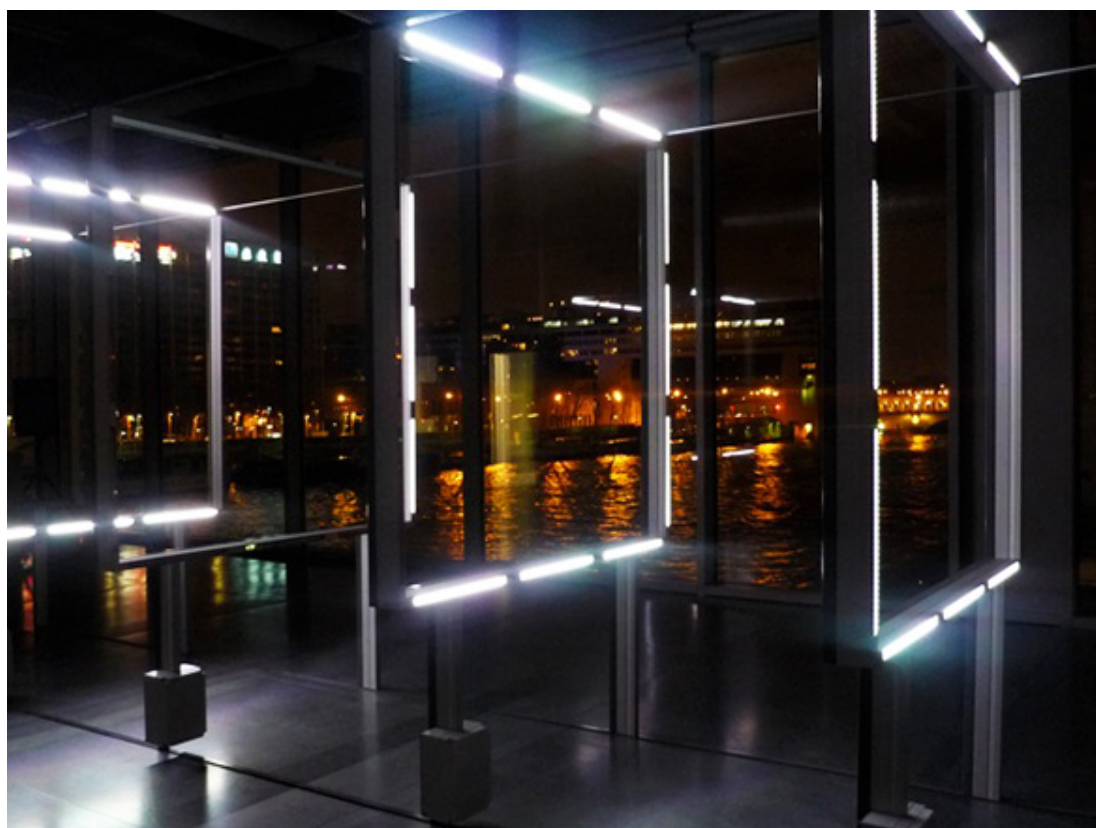

Le 72

Domaines d'applications
Produits spéciaux

Localisation
Paris et Ile-de-France

Produits
• [5620 - Brunei](#)

Mise en service
2011

PDF généré le 16 déc. 2017