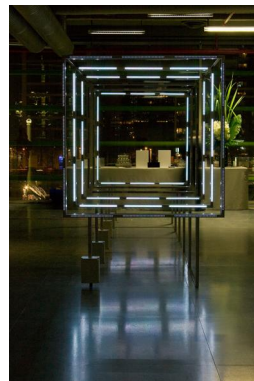

Le 72

5620 - Brunei

Domaines d'applications
Produits spéciaux

Localisation
Paris et Ile-de-France

Produits
• [5620 - Brunei](#)

Mise en service
2011

PDF généré le 16 déc. 2017