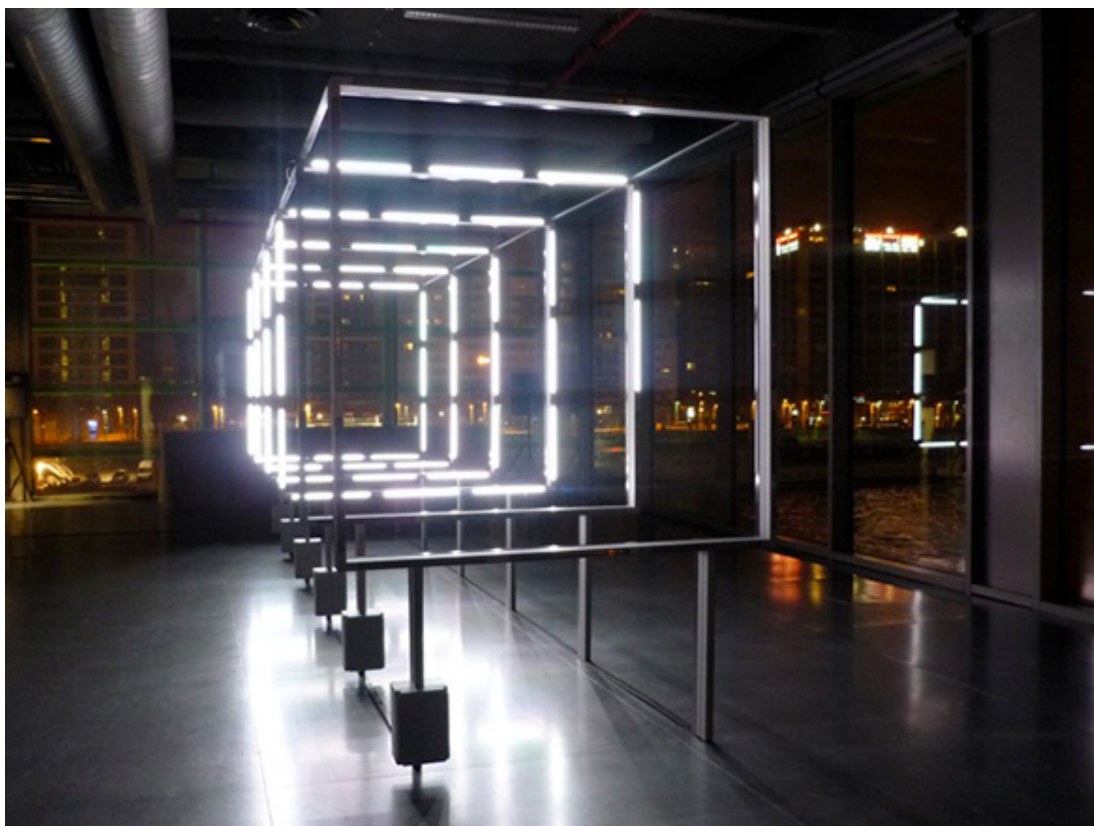

Le 72

Le "72" est une animation lumineuse originale, résultat d'un partenariat entre LEC et la société TRAFIK.

Cette installation lumineuse et interactive est composée de 72 linéaires à LED LEC disposées en 6 structures carrées auto-portées. Chaque module comprend 12 barreaux à LED 5620-Brunei de 40 cm chacune. Positionnées les unes derrière les autres, les 6 structures dessinent un volume qui s'étire sur près de 6 m de long, 2,30 m de hauteur et 1,60 m de large.

Lorsque l'installation s'illumine, la lumière en mouvement compose des perspectives graphiques et plastiques qui modifient la perception du volume de base. Le spectateur peut jouer avec la lumière à l'aide d'une tablette tactile afin de créer des jeux de profondeur et d'espace.

L'installation est autonome, elle se modifie aléatoirement en combinant des registres lumineux à partir des 72 barreaux lumineux.

Crédit photo: LEC

Domaines d'applications
Produits spéciaux

Localisation
Paris et Ile-de-France