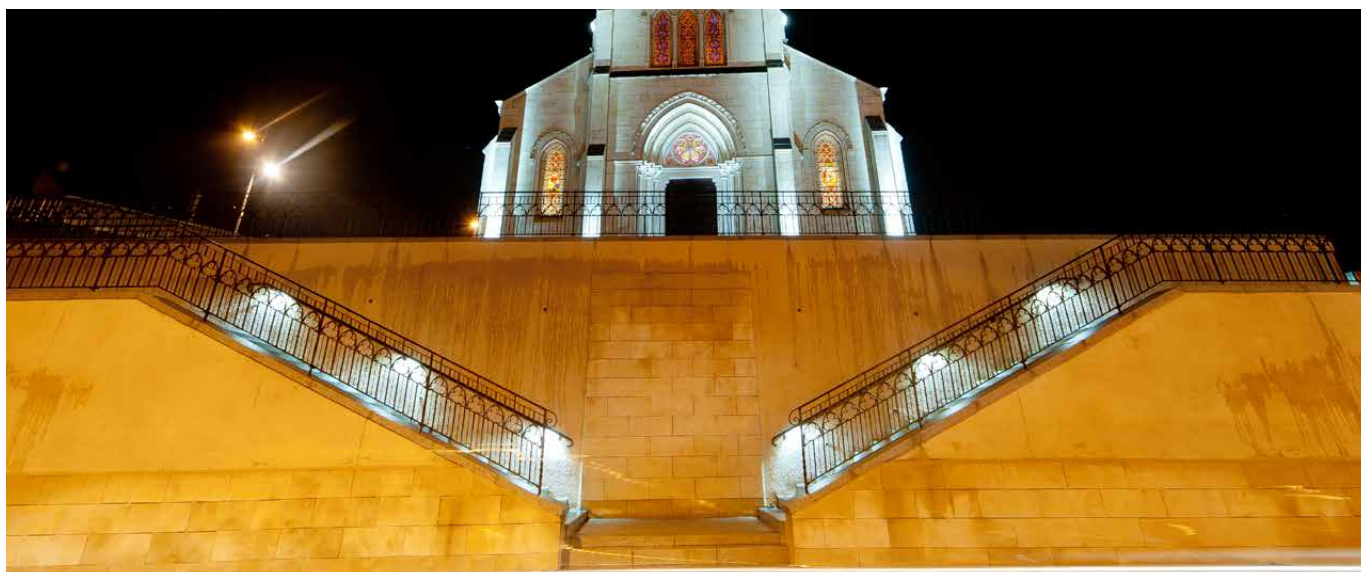

Eglise de Vernaison

Mise en valeur de l'église de Vernaison, (Rhône) :

Éclairage des ailes :

15 projecteurs [5716-Allevar](#) encastrés orientable en 7 superwatts 3W blanc froid, ouverture 6°.

Éclairage de la façade :

6 projecteurs [5712-Albi](#) en 3 Superwatts 3W blanc froid, ouverture 6°, et 2 balises [1830-Lucerne](#) encastrées au sol en 4 superwatts 3W blanc froid, ouverture 10° nord.

Prescripteur : SIGERLY
Photos : Xavier Chabert

Éclairage de l'escalier devant l'église : 2 projecteurs muraux [4240-Havre](#) en 4 superwatts 3W blanc froid, et 6 barreaux de 300mm de long [5630-Belval](#) en 6 superwatts 0.8W blanc froid, Elliptique 1.