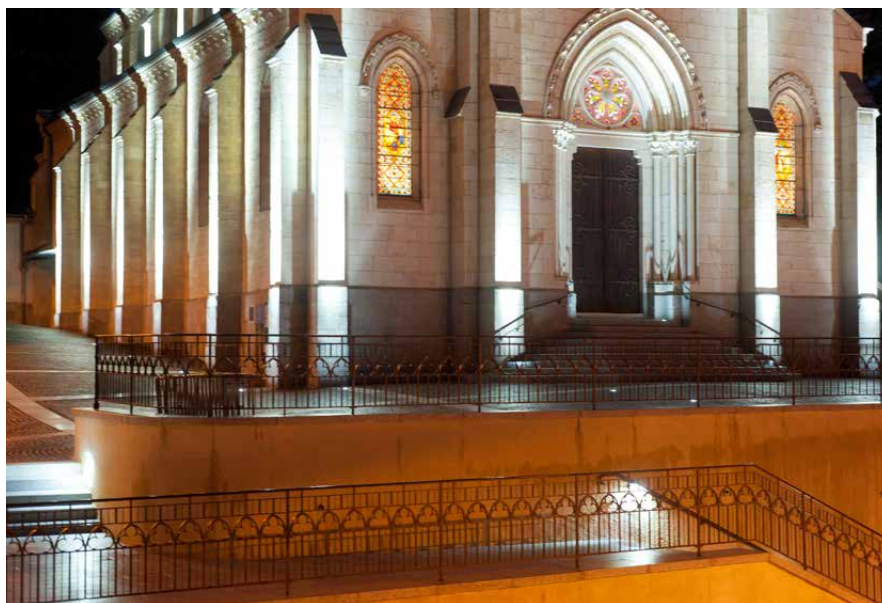

Eglise de Vernaison

Mise en valeur de l'église de Vernaison, (Rhône) :

Éclairage des ailes :

15 projecteurs [5716-Allevar](#) encastrés orientable en 7 superwatts 3W blanc froid, ouverture 6°.

Éclairage de la façade :

6 projecteurs [5712-Albi](#) en 3 Superwatts 3W blanc froid, ouverture 6°, et 2 balises [1830-Lucerne](#) encastrées au sol en 4 superwatts 3W blanc froid, ouverture 10° nord.

Prescripteur : SIGERLY
Photos : Xavier Chabert

Éclairage de l'escalier devant l'église : 2 projecteurs muraux [4240-Havre](#) en 4 superwatts 3W blanc froid, et 6 barreaux de 300mm de long [5630-Belval](#) en 6 superwatts 0.8W blanc froid, Elliptique 1.