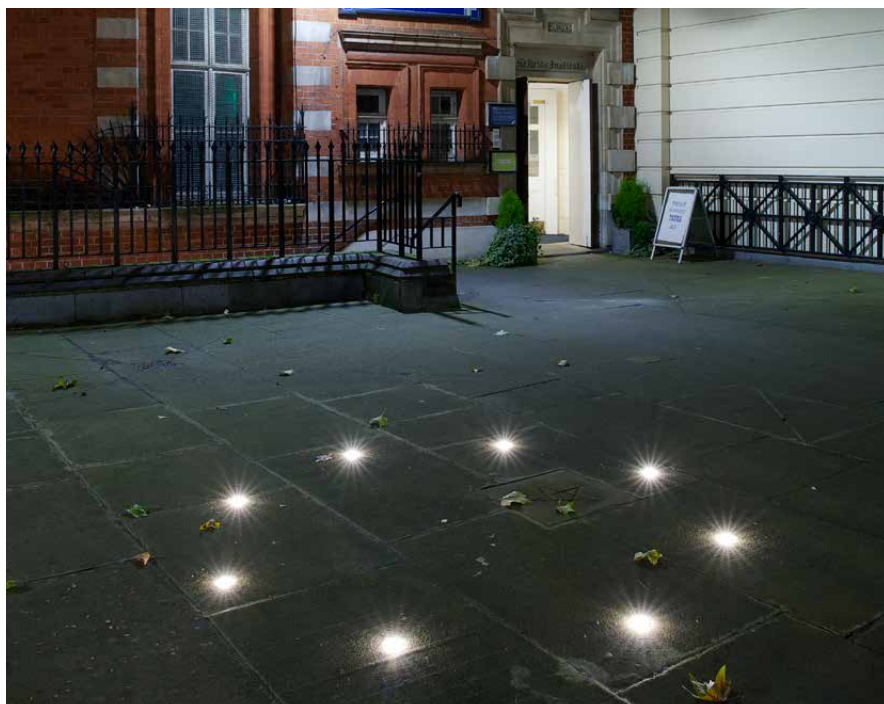

Passage St. Brides à Londres (UK)

Pour éclairer ce passage, LEC a fourni :

16 balises [1750 AD-Bourgogne](#)-BE-PH5 périphérique, encastrées vissées en 1 Superwatt 1W blanc chaud, avec dôme de 5mm. Grâce à son optique périphérique, ce [1750-Bourgogne](#) de toute petite dimension produit une importante marque de lumière.

Photos : Woodhouse

[1750 AD Bourgogne-BE-PH5](#)