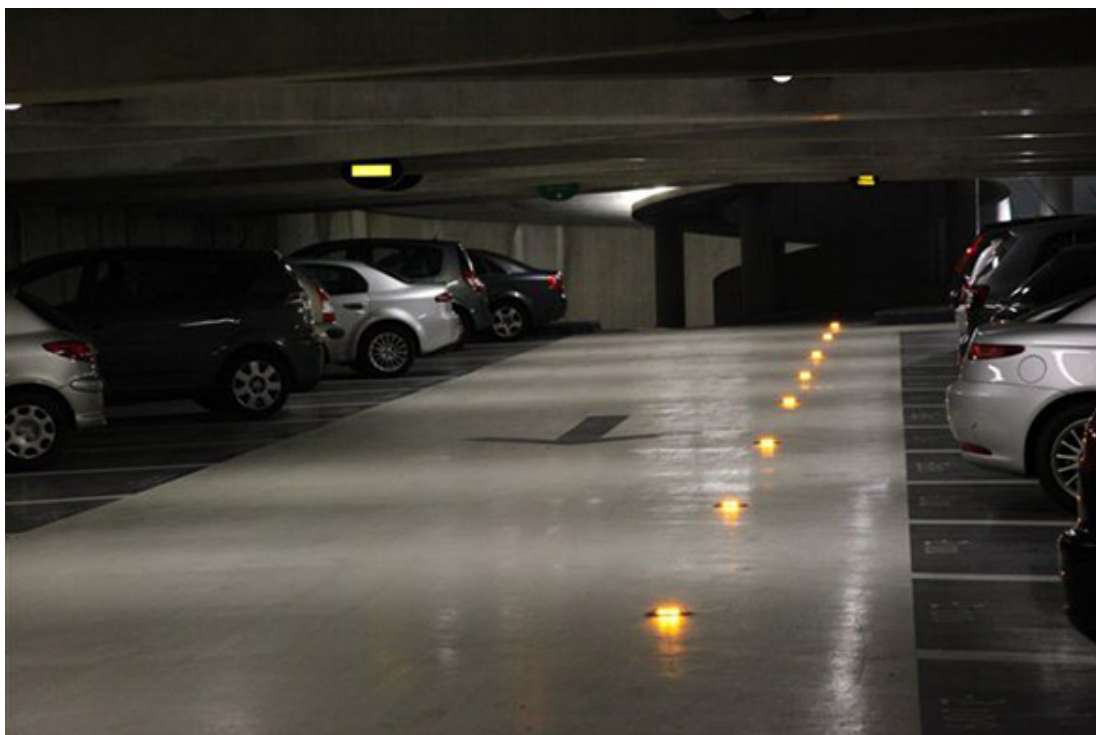

Parking LPA Tony Garnier, Lyon

Au début des années 90, Lyon Parc Auto confiait à l'agence Wilmotte & Associés, à Yann Pennors et à Art & Entreprise le soin de réinventer le design du parc de stationnement souterrain.

Prescripteur : Pierre VURPAS
Crédit photo : LEC

Domaines d'applications
LEC en ville

Localisation
Rhône-Alpes

Produits
• [1844 - Saint Raphael](#)

Mise en service
2008

PDF généré le 18.05.2022