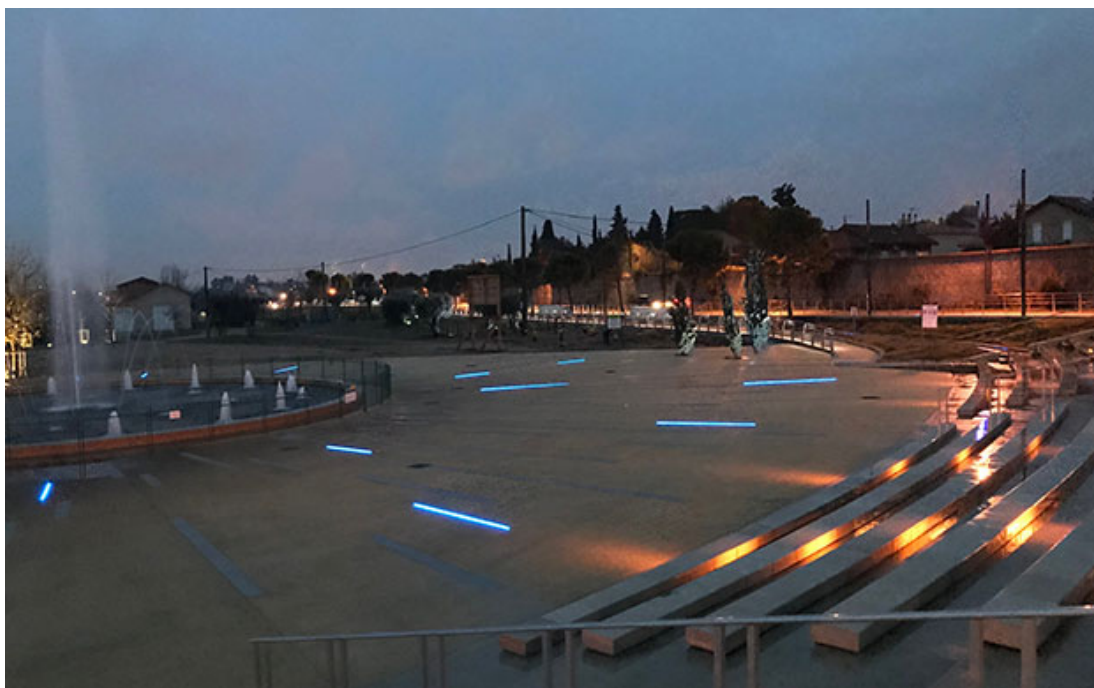

Plan de Cuques

La place de la Rotonde du mail est mise en lumière avec des barreaux Brunei de couleur ambre encastrés dans les contre marches des gradins.

Des barreaux bleus Brunei diffusants sont encastrés dans le sol de la fontaine du Bocage pour représenter les rayons du soleil autour du bassin.

Les ailes du moulin sont éclairées de façon dynamique avec des barreaux Brunei (vision 180°). Les contours des fenêtres sont surlignés par des barreaux Stripe, et sa toiture par des barreaux Lignon.

Divers sujets dans le parc sont éclairés par des encastrés Allevard.

Prescripteur : BE BATTIER à Rognac dans le 13
Installateur TEM

Les escaliers de la Rotonde du mail sont éclairés avec des barreaux Brunei de couleur ambre , encastrés dans les contre marches des gradins.
Des barreaux bleus Brunei diffusants sont encastrés dans le sol de la fontaine du Bocage pour représenter les rayons du soleil autour du bassin.