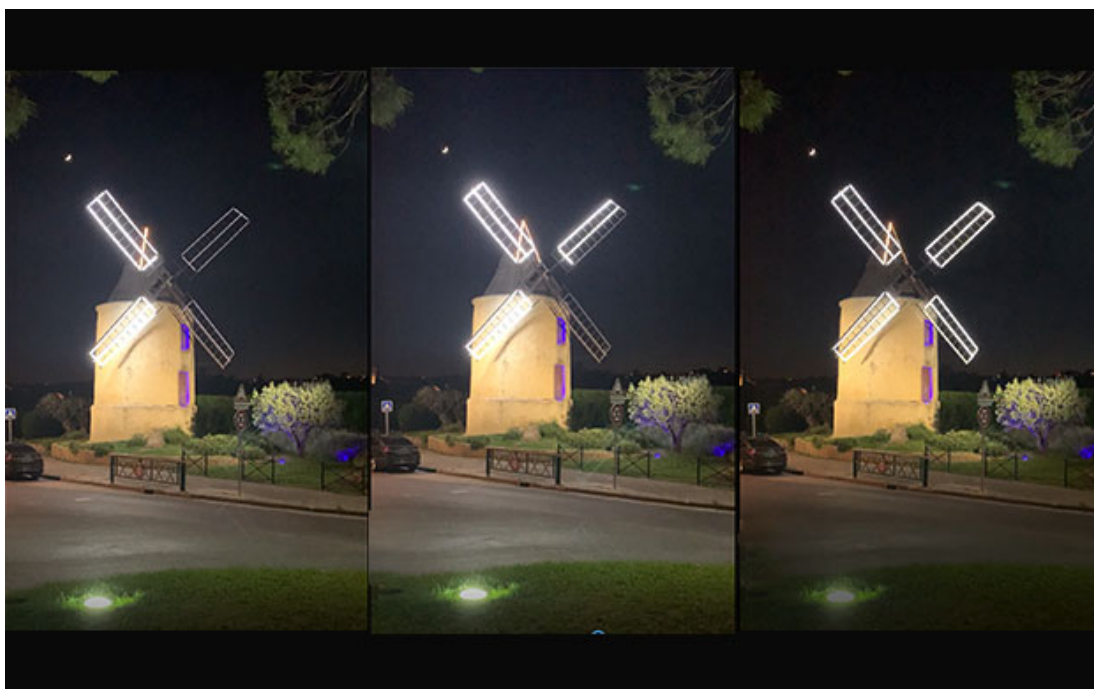

Plan de Cuques

La place de la Rotonde du mail est mise en lumière avec des barreaux Brunei de couleur ambre encastrés dans les contre marches des gradins.

Des barreaux bleus Brunei diffusants sont encastrés dans le sol de la fontaine du Bocage pour représenter les rayons du soleil autour du bassin.

Les ailes du moulin sont éclairées de façon dynamique avec des barreaux Brunei (vision 180°). Les contours des fenêtres sont surlignés par des barreaux Stripe, et sa toiture par des barreaux Lignon.

Divers sujets dans le parc sont éclairés par des encastrés Allevard.

Prescripteur : BE BATTIER à Rognac dans le 13
Installateur TEM

Les escaliers de la Rotonde du mail sont éclairés avec des barreaux Brunei de couleur ambre , encastrés dans les contre marches des gradins.
Des barreaux bleus Brunei diffusants sont encastrés dans le sol de la fontaine du Bocage pour représenter les rayons du soleil autour du bassin.

5623 - Brunei

Lumière homogène

Des **barreaux bleus Brunei diffusants ref 5623** sont encastrés dans le sol de la fontaine du Bocage pour représenter les rayons du soleil autour du bassin.

Domaines d'applications
LEC autour du patrimoine
LEC en ville