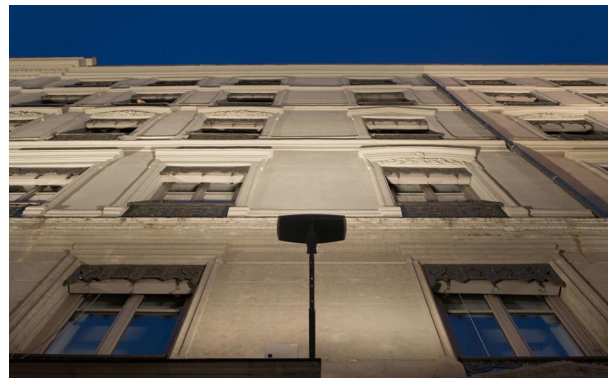

Rue de la République, Lyon

Pour illuminer les façades d'immeuble de l'artère principale de la ville de Lyon, la Ville a choisi un éclairage à LED avec des projecteurs 4660-Corsica fins et très plats, qui s'intègrent parfaitement dans l'environnement architectural de la rue.

Maître d'ouvrage : Ville de Lyon
Concepteur lumière : Atelier Roland Jéol
Installateur : Bouygues E&S - TPR
Photos : Xavier Chabert / Guillaume Jéol

La rue de la République et sa [fontaine](#) sont équipées avec des projecteurs à LED de haute puissance.

Domaines d'applications
LEC en ville

Localisation
Rhône-Alpes

Produits
● [4660 - Corsica](#)

Mise en service
2016

PDF généré le 16 déc. 2017

La rue de la République de Lyon, une mise en lumière à LED emblématique

Rue de la République, Lyon

4660 - Corsica

87 projecteurs à LED 4660-Corsica en blanc chaud 3000 K avec un mix d'optiques spéciales mettent en lumière 25 façades, hautes de 18 à 19 mètres, de la rue de la République. Les projecteurs sont fixés tous les 7 à 8 mètres les uns des autres.