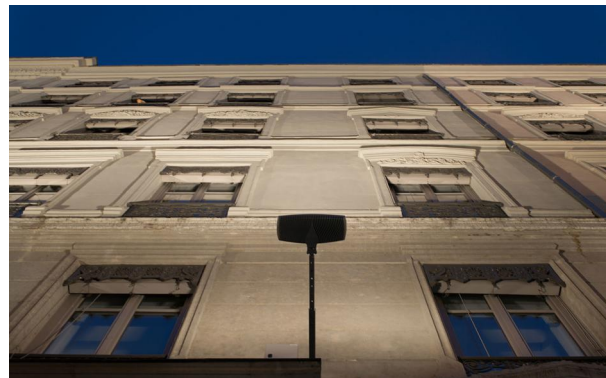

Rue de la République, Lyon

Pour illuminer les façades d'immeuble de l'artère principale de la ville de Lyon, la Ville a choisi un éclairage à LED avec des projecteurs 4660-Corsica fins et très plats, qui s'intègrent parfaitement dans l'environnement architectural de la rue.

Maître d'ouvrage : Ville de Lyon
Concepteur lumière : Atelier Roland Jéol
Installateur : Bouygues E&S - TPR
Photos : Xavier Chabert / Guillaume Jéol

La rue de la République et sa [fontaine](#) sont équipées avec des projecteurs à LED de haute puissance.

Domaines d'applications
LEC en ville

Localisation
Rhône-Alpes

Produits
● [4660 - Corsica](#)

Mise en service
2016

PDF généré le 19.01.2022

La rue de la République de Lyon, une mise en lumière à LED emblématique

Rue de la République, Lyon

4660 - Corsica

87 projecteurs à LED 4660-Corsica en blanc chaud 3000 K avec un mix d'optiques spéciales mettent en lumière 25 façades, hautes de 18 à 19 mètres, de la rue de la République. Les projecteurs sont fixés tous les 7 à 8 mètres les uns des autres.