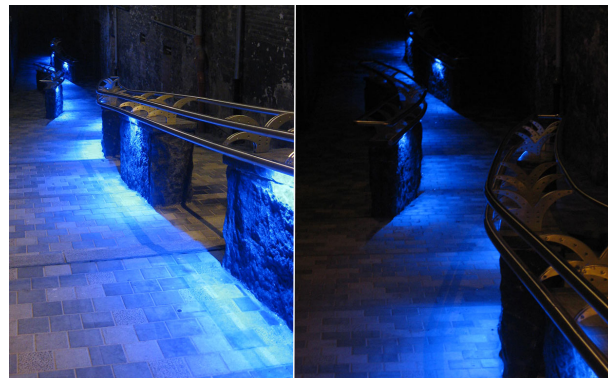

Venelle des artistes, Soignies

5630 - Belval

Domaines d'applications

LEC en ville

Produits spéciaux

Localisation

Belgique

Produits

• [5630 - Belval](#)

Mise en service

2013

PDF généré le 07.12.2022