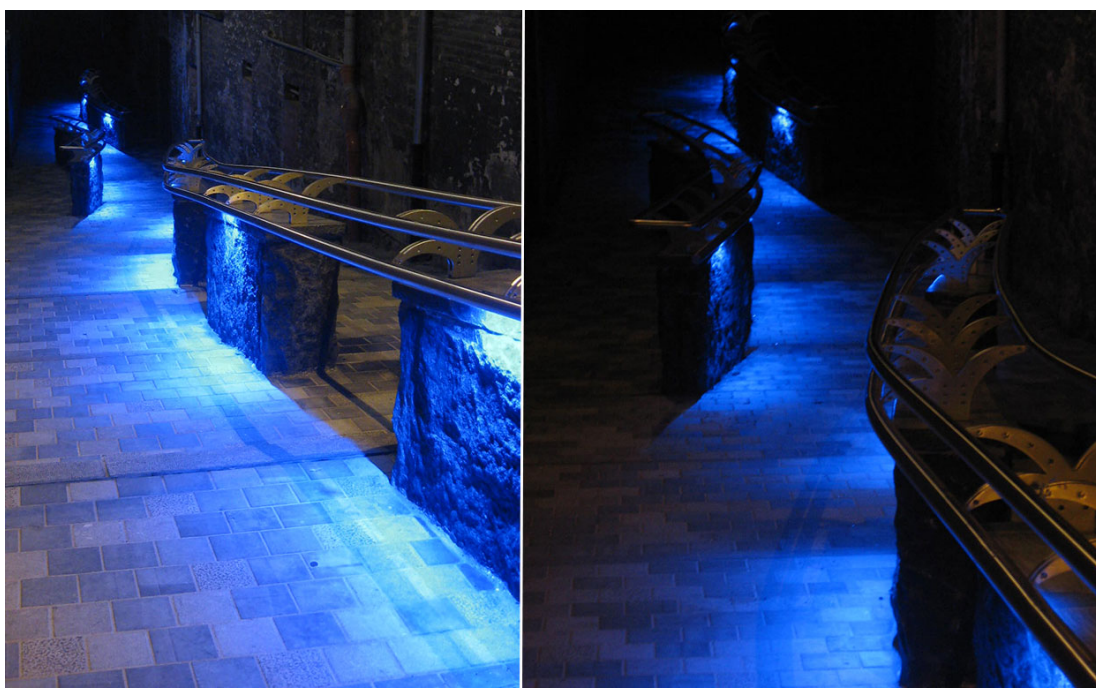

Venelle des artistes, Soignies

A Soignies, cité millénaire située dans la région wallonne en Belgique, la ruelle, appelée la Venelle des artistes, relie la rue de la Régence à la nouvelle place Van Zeeland.

La mise en lumière de la ruelle allie convivialité et sécurité en utilisant 10 barreaux LEC 5630 Belval-BL6-L2 intégrés dans la main courante très particulière. La fixation de cette main courante en inox est réalisée par des pattes métalliques "en forme de chapeau du fou du roi".

Prescripteur : ORES
Installation et crédits photos : FLED

Domaines d'applications
LEC en ville
Produits spéciaux

Localisation
Belgique

Produits
● [5630 - Belval](#)

Mise en service
2013

PDF généré le 07.12.2022