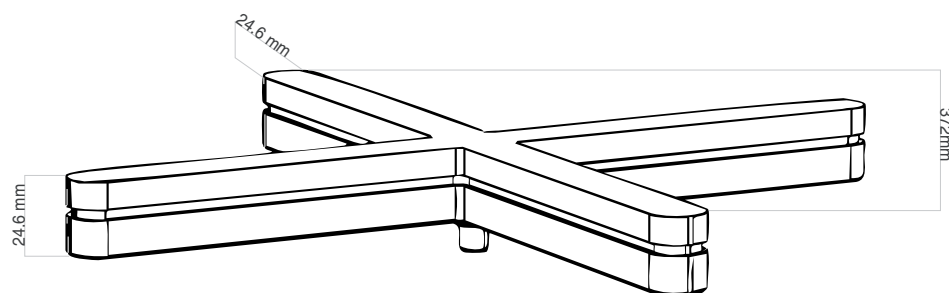

# 1010

Luminaria de encastre de suelo

Integrado en el suelo, LEXA® emite una señal luminosa claramente visible en cualquier condición de iluminación, tanto con baja como con alta luminosidad, con el fin de atraer la atención de los usuarios y guiar las trayectorias peatonales. Como complemento de un semáforo o de un sistema de detección, alerta en caso de peligro potencial

## CUERPO DE LA LUMINARIA

<b>Materiales</b>	ABS blanco / cara de policarbonato
<b>Grado de protección</b>	IP68
<b>Energía de impacto</b>	IK10
<b>Peso</b>	0.65 kg
<b>Longitud de cable</b>	Base de conector
<b>Características</b>	Aspa o flecha según el control
<b>Alimentación integrada</b>	24 V CC + PWM (clase III)
<b>Alimentación remota en caja remota</b>	230 V CA -> 24 V CC + PWM Control posible: 0/10 V, DMX, DALI, potenciómetros

## BLOQUE ÓPTICO

<b>Temperatura de color</b>	Rojo / Blanco O Ámbar / Blanco
<b>Tipo de LED</b>	LED SMD
<b>Óptica</b>	Homogénea
<b>Número de LED</b>	Cruz = 72 / Flecha = 36
<b>Referencia del producto</b>	<b>1010</b>

## DIMENSIONES